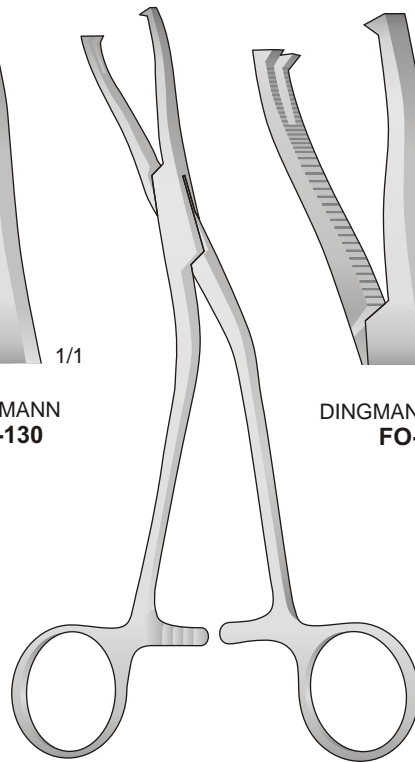

ULRICH  
**FO-62/FO-105**  
260 mm

Pinza per cartilagine

DINGMANN  
FO-130

DINGMANN MODIF.  
FO-131

DINGMANN  
FO-130/FO-131  
190 mm

FO-134  
185 mm

MARTIN  
FO-133  
200 mm

GERSTER  
FO-96