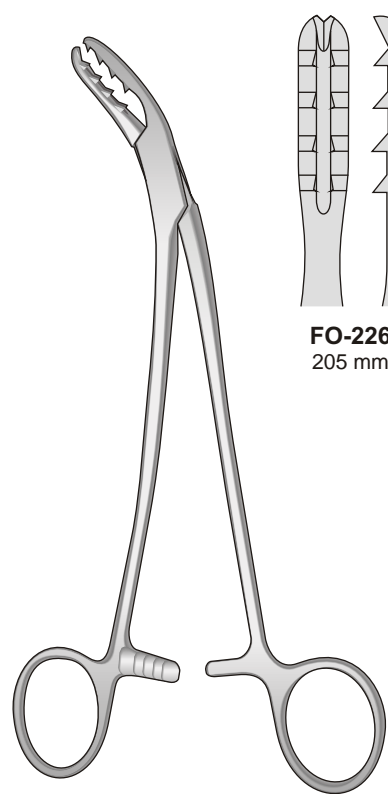

BIRCHER-GANSKE
FO-226
200 mm