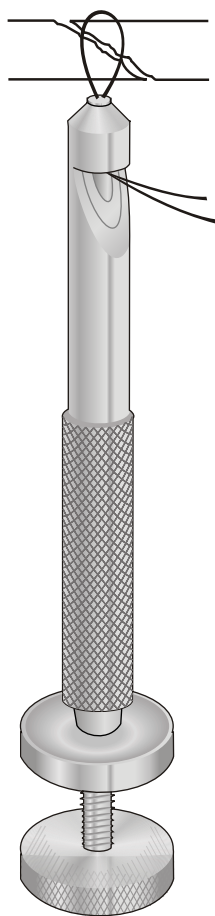

LOUTE
KI-322
220 mm