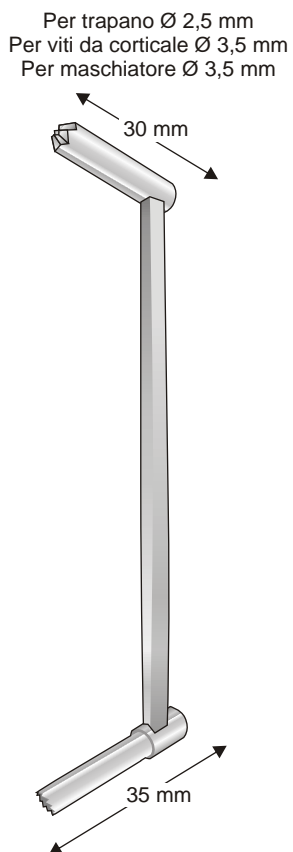

**LS-120**  
260 mm

**MANICO FERROZELL  
LS-242**  
125 mm

**LS-244**  
110 mm

**LS-240**  
80 mm

Centratori guida punte - Drill guides - Bohrbüchsen zu Knochenplatten - Guide méche

Centratori guida punte - Drill guides - Bohrbüchsen zu Knochenplatten - Guide méche