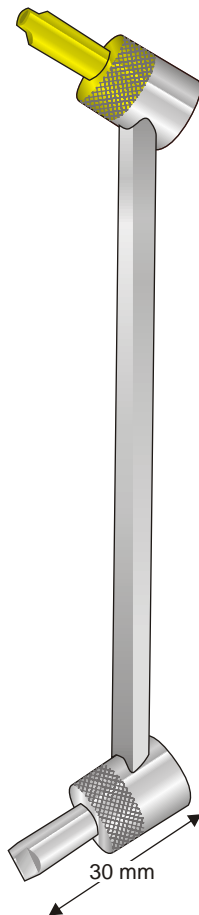

**Codificazione del colore**

verde = centrico  
oro = eccentrico

Per trapano Ø 2,0 mm  
Per viti da corticale Ø 2,7 mm

**LS-91**  
140 mm

Per trapano Ø 2,5 mm  
Per viti da corticale Ø 3,5 mm

**LS-90**  
140 mm