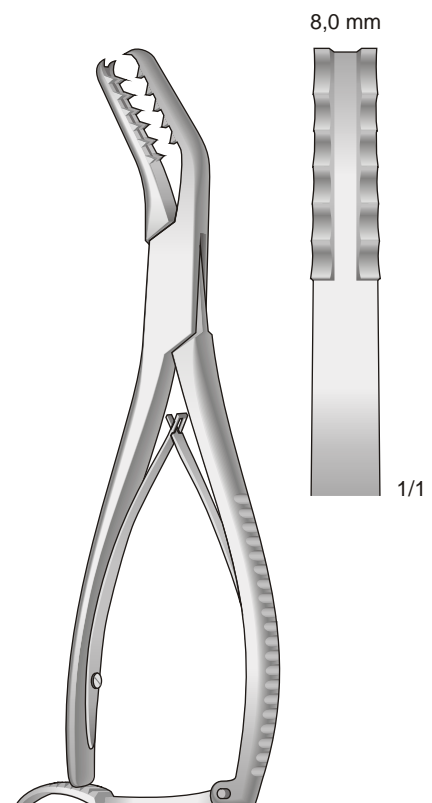

SEMB
FO-237
190 mm