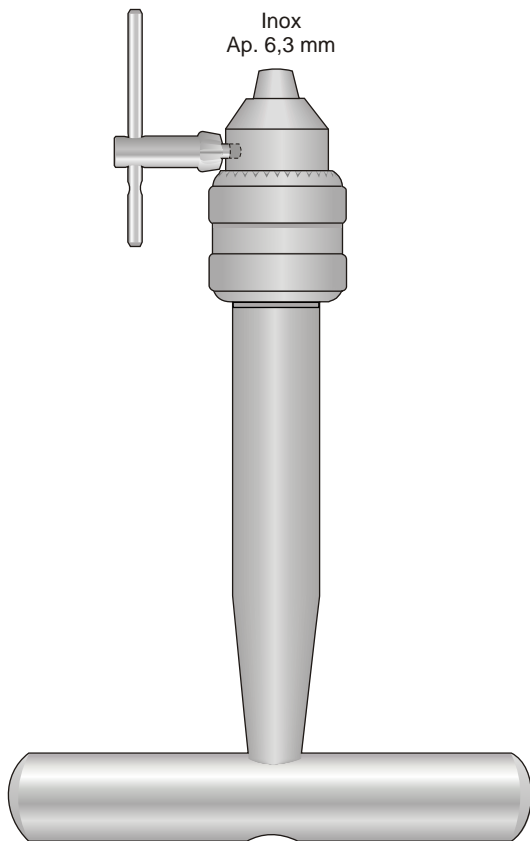

Inox
Ap. 6,3 mm

LS-230
130 mm