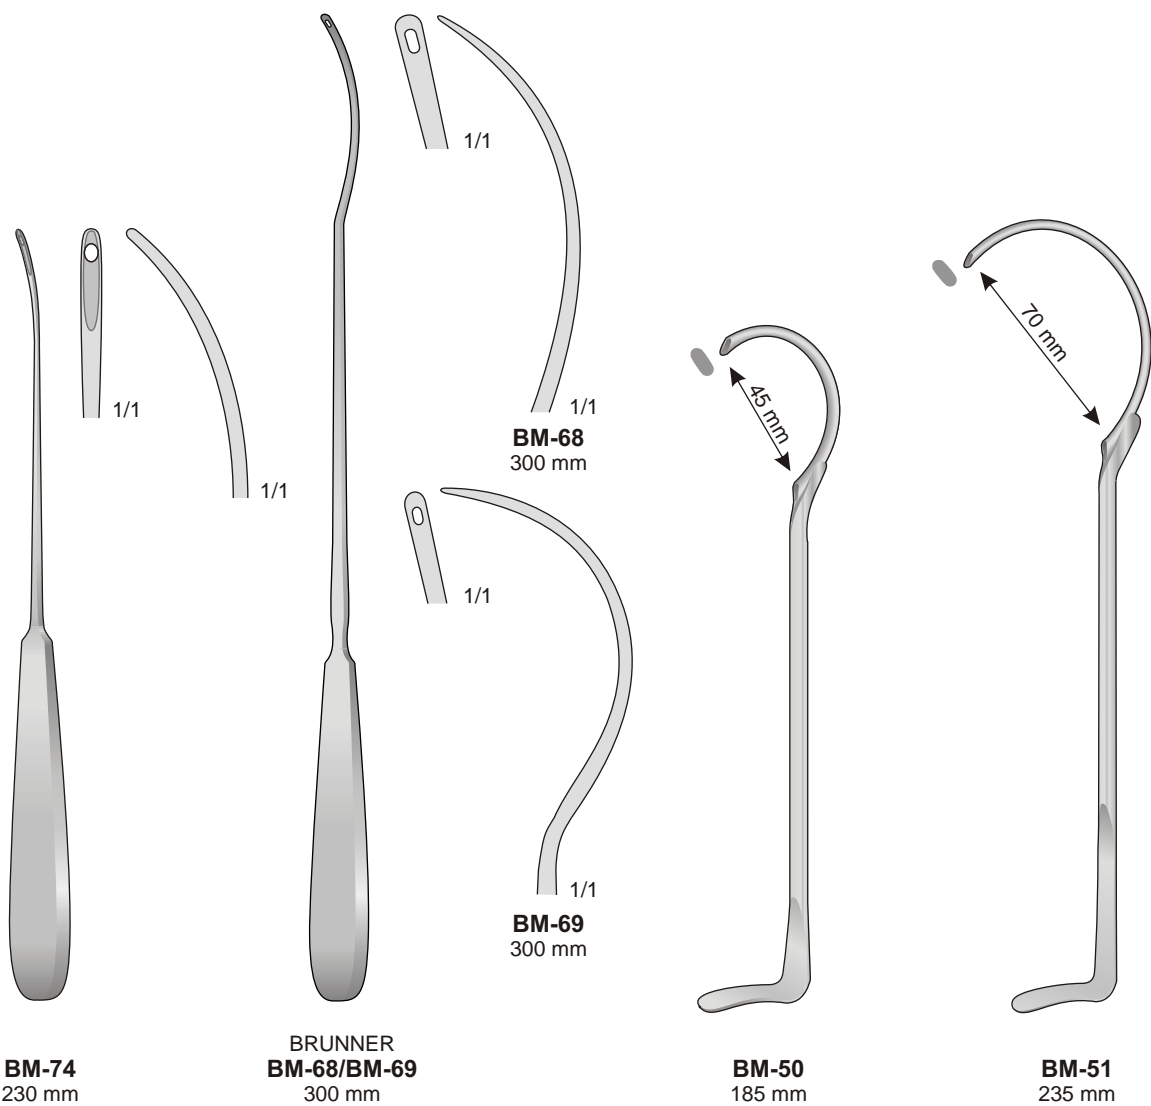

Aiguilles passe-fils

Agujas pasa hilos

**BM-12**  
275 mm

**BM-13**  
285 mm

**BM-14**  
295 mm

DEMEL  
BM-12/BM-14

**BM-10**  
225 mm

**BM-11**  
240 mm

**BM-09**  
270 mm

**BM-10**  
225 mm

Pinze per estrazione  
fili metallici

Extraction pliers  
for boring wires

Extraktionszangen  
für bohrdrähte

Pinces pour  
l'extraction des broches

Pinzas para extracción  
de hilo metálico