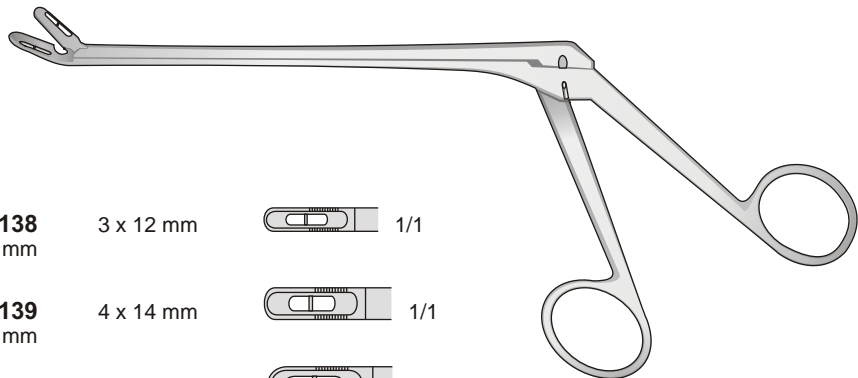

CASPAR

FF-120 140 mm	FF-123 160 mm	FF-128 185 mm	2 x 12 mm		1/1
FF-121 140 mm	FF-124 160 mm	FF-129 185 mm	3 x 12 mm		1/1
FF-122 140 mm	FF-125 160 mm	FF-130 185 mm	4 x 14 mm		1/1
	FF-126 160 mm	FF-131 185 mm	5 x 14 mm		1/1
	FF-127 160 mm	FF-132 185 mm	6 x 16 mm		1/1

CASPAR
FF-120/FF-132

Curva verso l'alto
Top curved
Aufwärtsgebogen
Courbe vers le haut
Curvos

150°