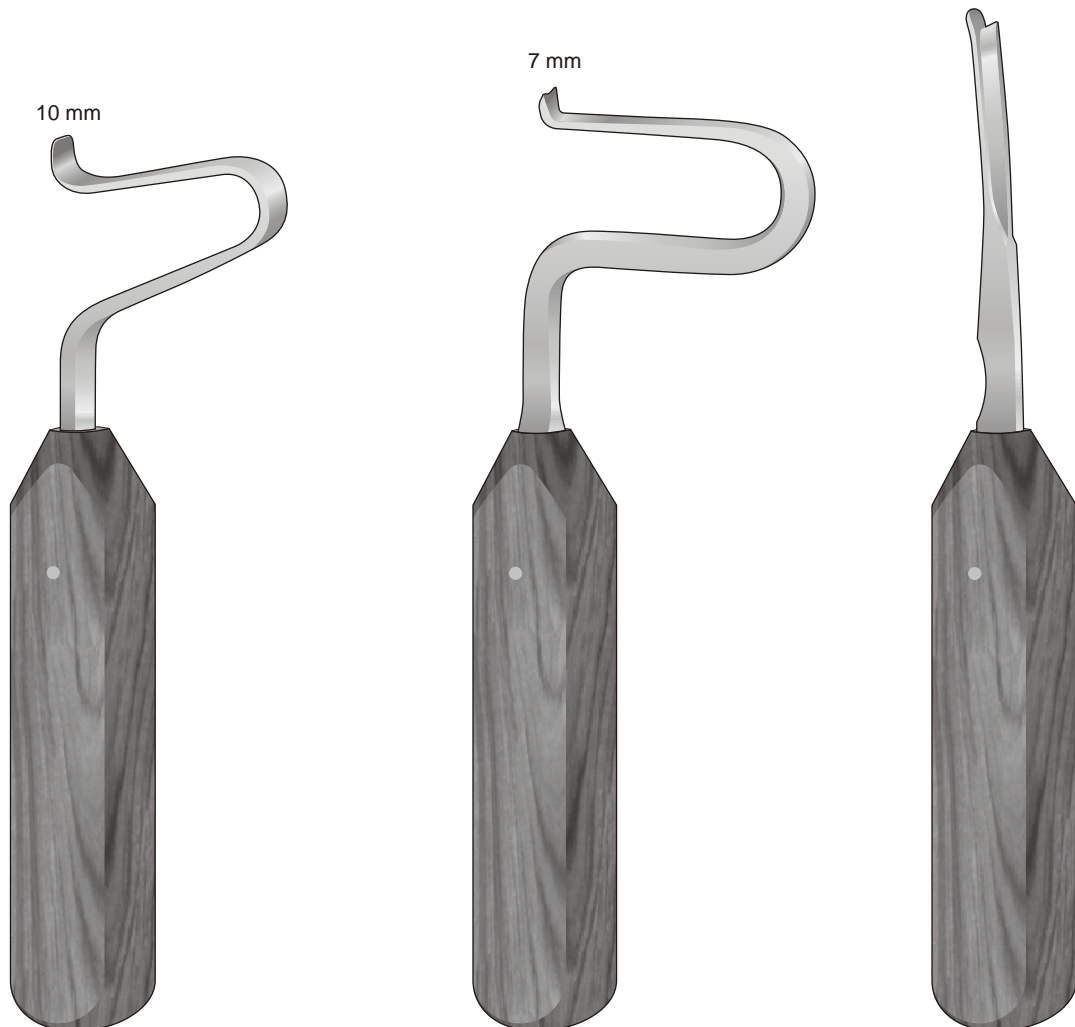

**FL-401**  
10 mm  
**FL-402**  
14 mm  
**FL-403**  
18 mm

TESSIER  
**FL-401/FL-403**  
160 mm

TESSIER  
**FL-404** 10 mm  
160 mm

TESSIER  
**FL-405** 18 mm  
160 mm

TESSIER  
**FL-410** 3,5 mm  
160 mm

TESSIER  
**FL-411/FL-412**  
160 mm

**FL-411**  
5 mm  
**FL-412**  
7 mm

Osteotomi

Osteotomes

Osteotome

Ostéotomes

Osteòtomas

Osteotomi nasali  
Nasal Osteotomes  
Nasen Osteotome  
Ostéotomes nasaux  
Osteotomos nasales

Manico in ferrozell  
With Ferrozell Handle  
Mit Ferrozell-Griff  
Avec poignée en Ferrozell  
Con mango de Ferrozell

**FL-320**  
170 mm

**FL-322**  
190 mm

**FL-323** destro - R  
**FL-324** sinistro - L  
205 mm