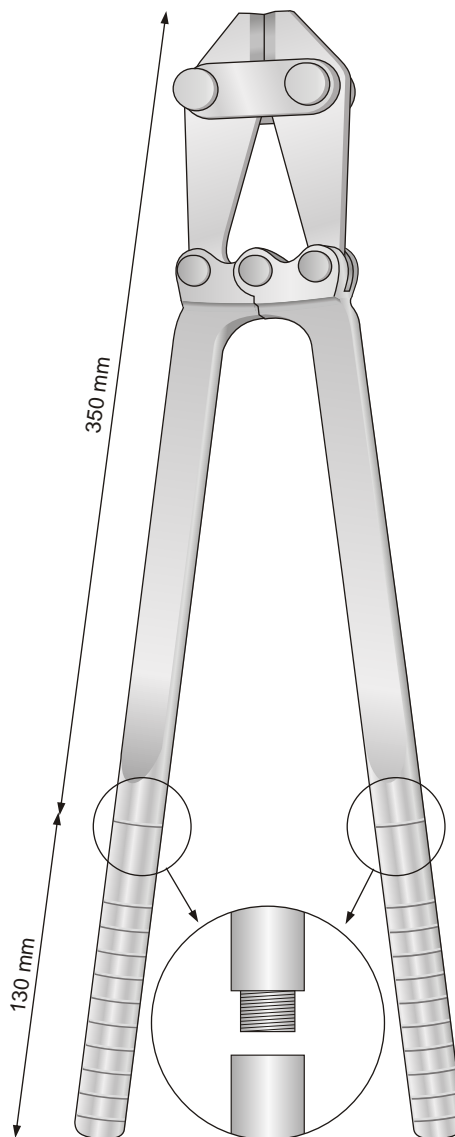

Per filo leggero Ø 7 mm
Per filo duro Ø 6 mm
For soft wire Ø 7 mm
For hard wire Ø 6 mm
Für weichen Draht Ø 7 mm
Für harten Draht Ø 6 mm
Pour fil léger Ø 7 mm
Pour fil dur Ø 6 mm
Para alambres ligero Ø 7 mm
Para alambres duro Ø 6 mm

VF-98M
480 mm