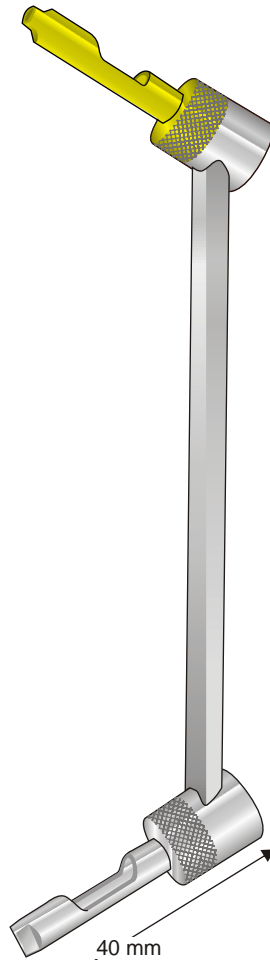

Per trapano Ø 3,2 mm
Per viti da corticale Ø 4,5 mm

LS-92
165 mm