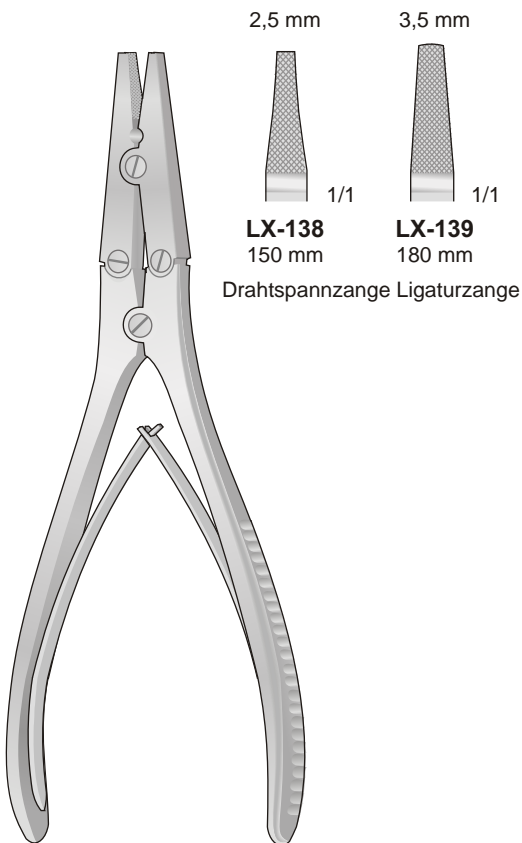

Extraction pliers  
for boring wires

Extraktionszangen  
für bohrdrähte

Pinces pour  
l'extraction des broches

Pinzas para extracción  
de hilo metálico

**LX-130**  
140 mm

**LX-131**  
180 mm

**LX-138/LX-139**