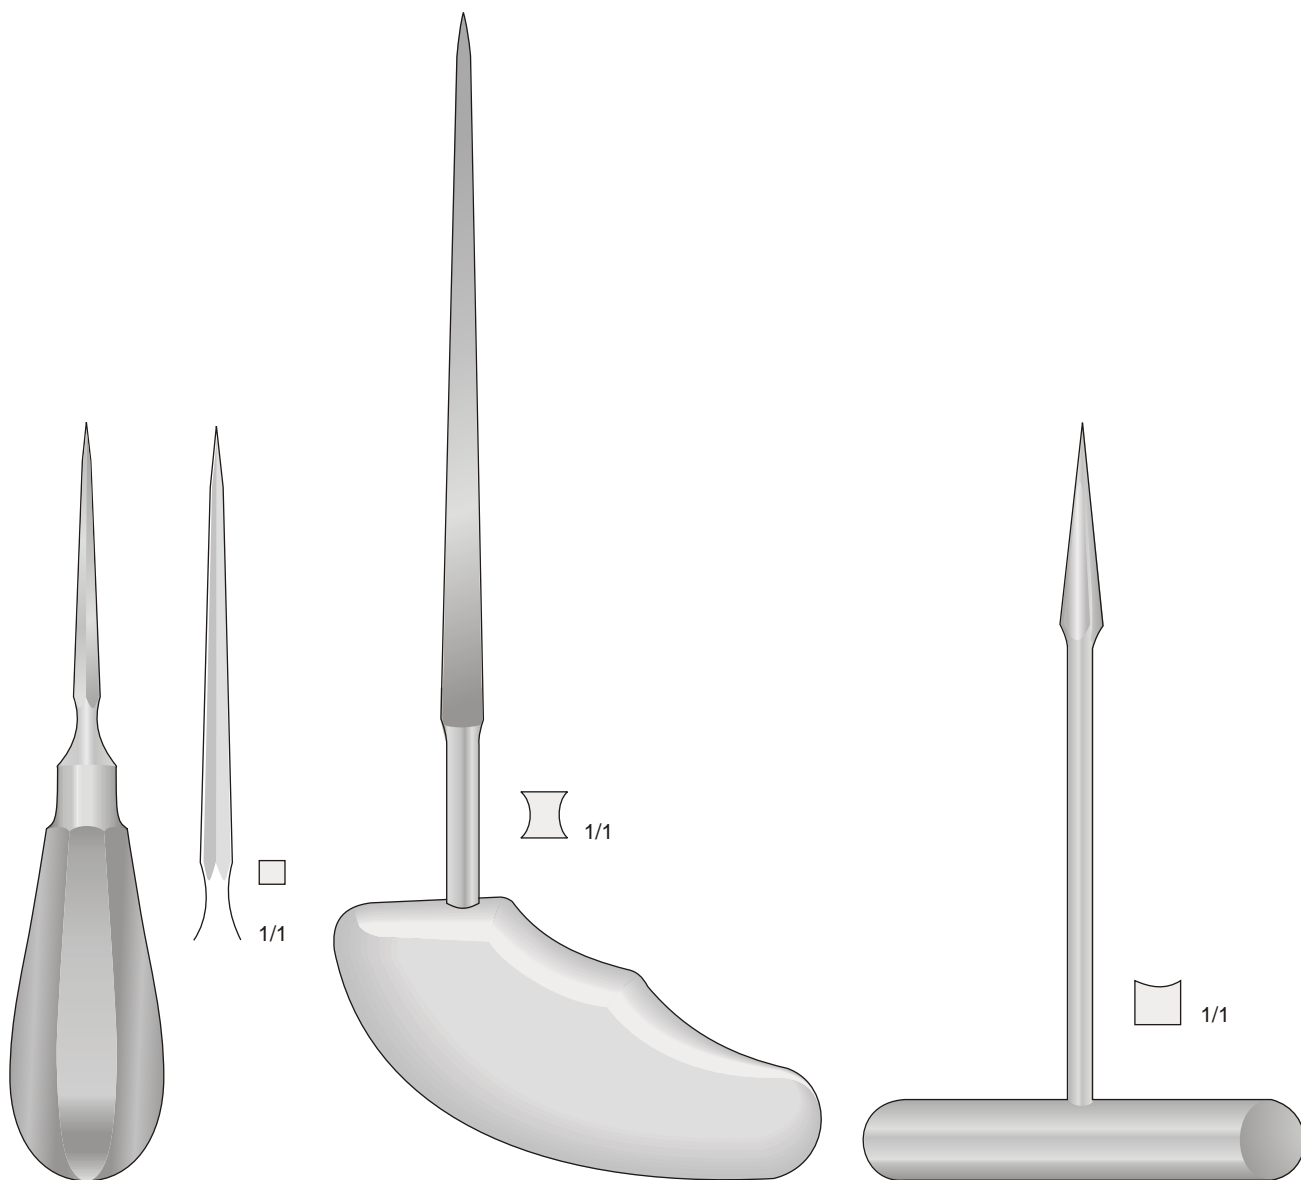

Perforatori
a mano

Awis
Reamers

Bohrinstrumente
pfrieme

Instruments à perforer
alènes

Perforadores
para huesos

TR-77
140 mm

**PERTHES
TR-78**
210 mm

TR-76
140 mm