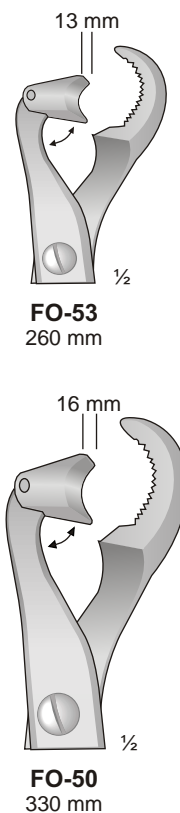

Bone holding forceps

Knochenhaltenzangen

Daviers porte os

Pinzas para huesos

FARABEU-F-LAMBOTTE  
**FO-52**  
250 mm

FARABEU  
**FO-51/FO-54**

LAMBOTTE  
**FO-44**  
265 mm

LAMBOTTE  
**FO-50/FO-53**  
330 mm