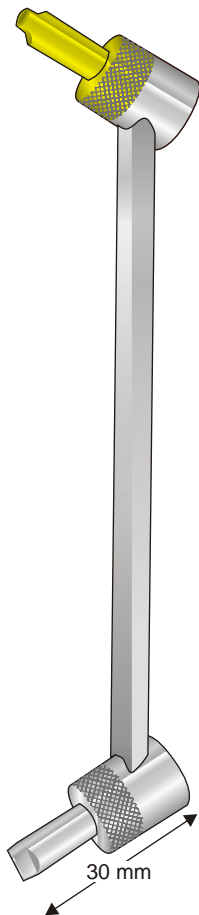

Centratori guida punte - Drill guides - Bohrbüchsen zu Knochenplatten - Guide méche

Codificazione del colore

verde = centrico
oro = eccentrico

Per trapano Ø 2,0 mm
Per viti da corticale Ø 2,7 mm

LS-91
140 mm