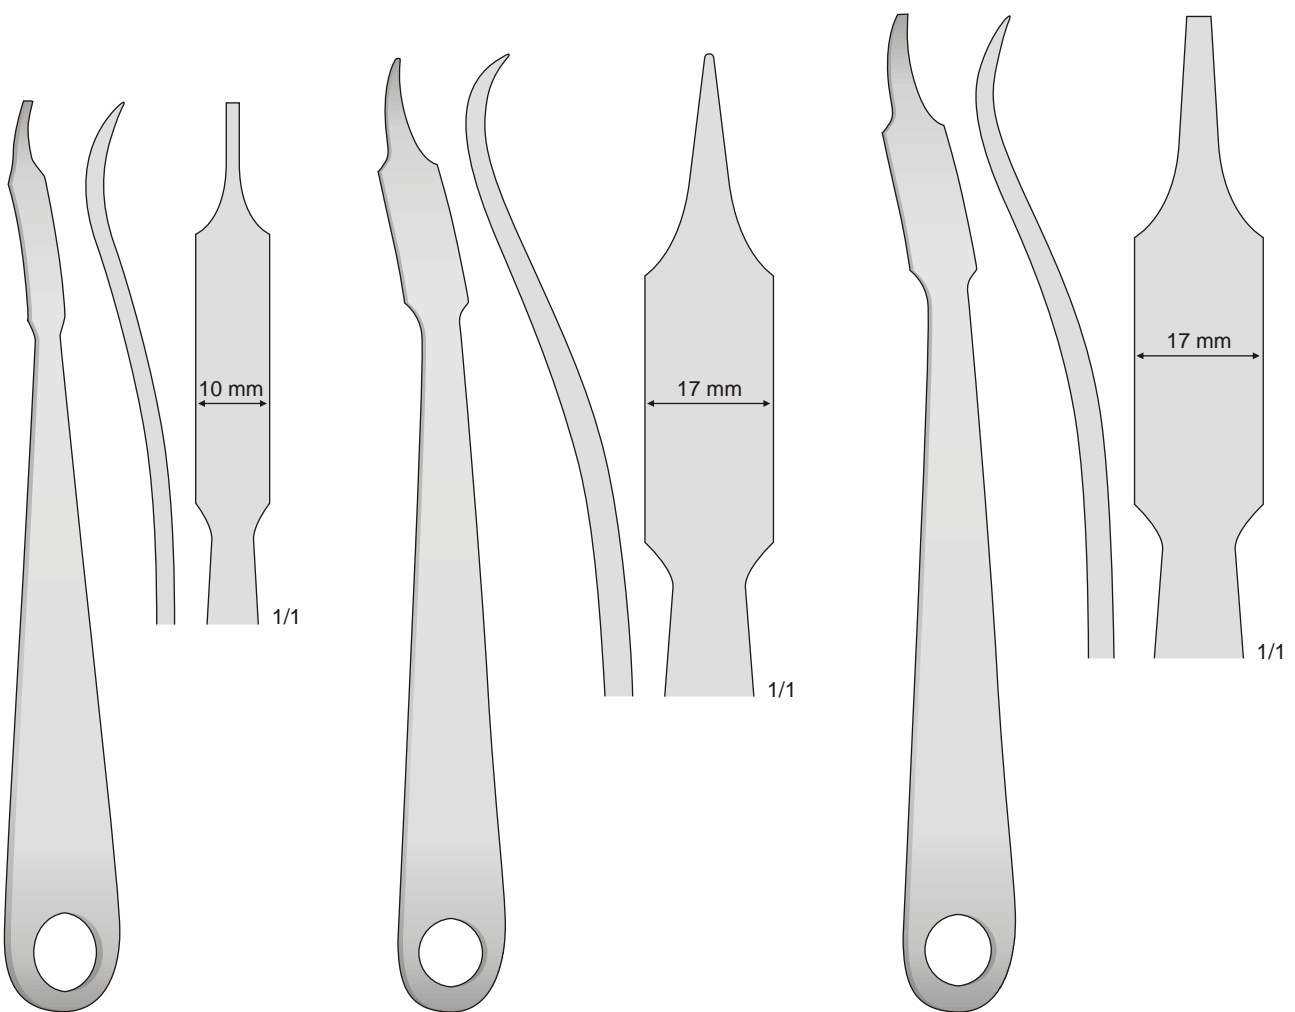

BUCK-GRAMCKO  
**FK-20**  
150 mm

BLOUNT  
**FK-27**  
175 mm

Elevatori

Elevators

Elevatorien

Elevateurs

Elevadores

**FK-51**  
220 mm