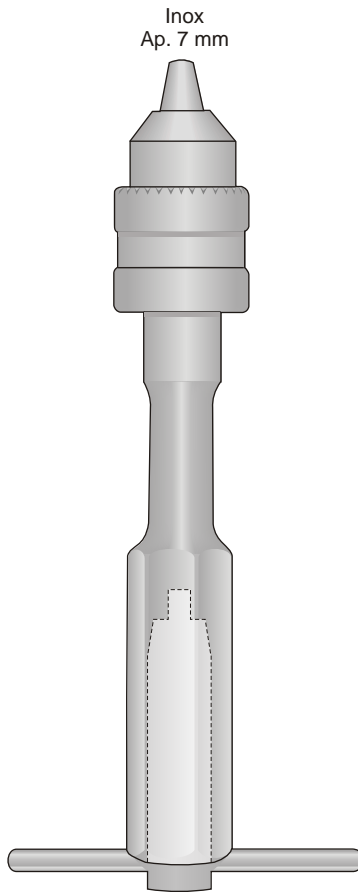

Inox  
ORIGINAL JACOBS

Ø 10 mm  
**LS-236**  
50 mm

**LS-241**  
52 mm

Ø 10 mm  
**LS-237**  
90 mm

**LS-238**  
130 mm

**LS-231**  
32 mm

Inox  
Ap. 7 mm

**LS-232**  
130 mm