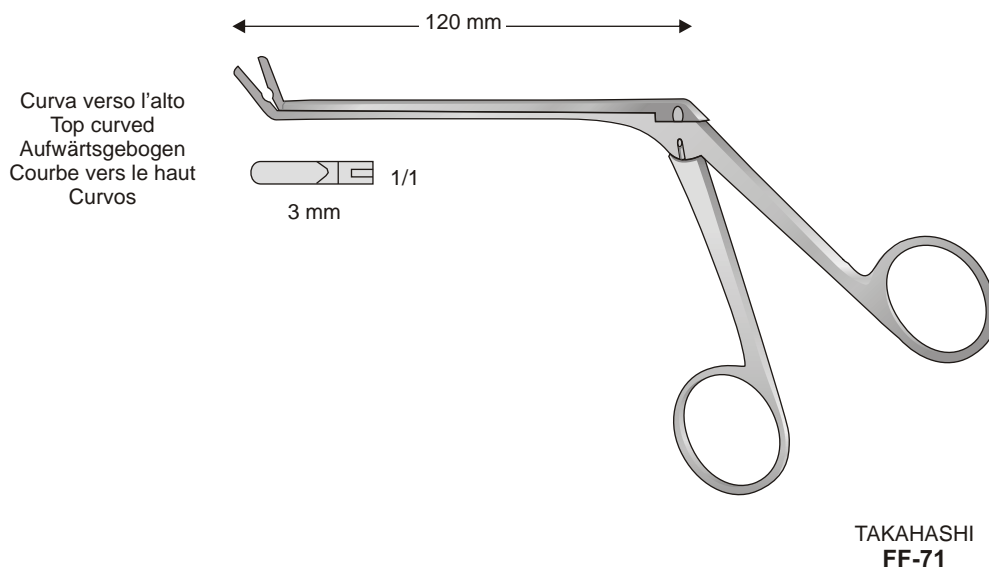

Pinze
per biopsia

Laminectomy
rongeurs

Laminectomy
Rongeur

Pinces a
laminectomia

Pinzas cortantes
para laminectomia