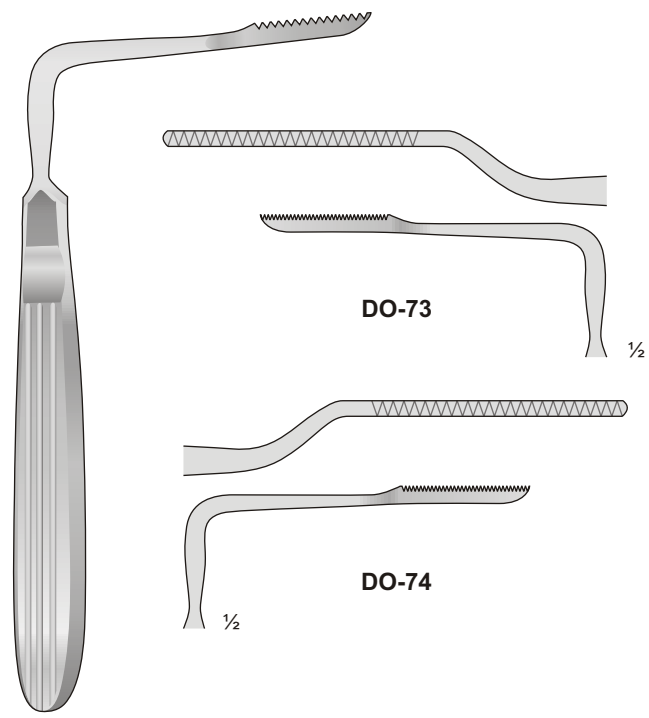

Limes à os

Limas para huesos

LEWIS  
**DO-77**  
180 mm

LEWIS  
**DO-78**  
180 mm

JOSEPH  
**DO-72/DO-109**  
190 mm

**DO-109**

**DO-72**

**DO-87**

MALTZ  
DO-179  
180 mm

1/1

JOSEPH  
DO-73/DO-74  
135 mm

DO-73

1/2

DO-74

1/2

Uncino per arco zigomato  
Zigoma hook  
Haken-Jochbogenahle