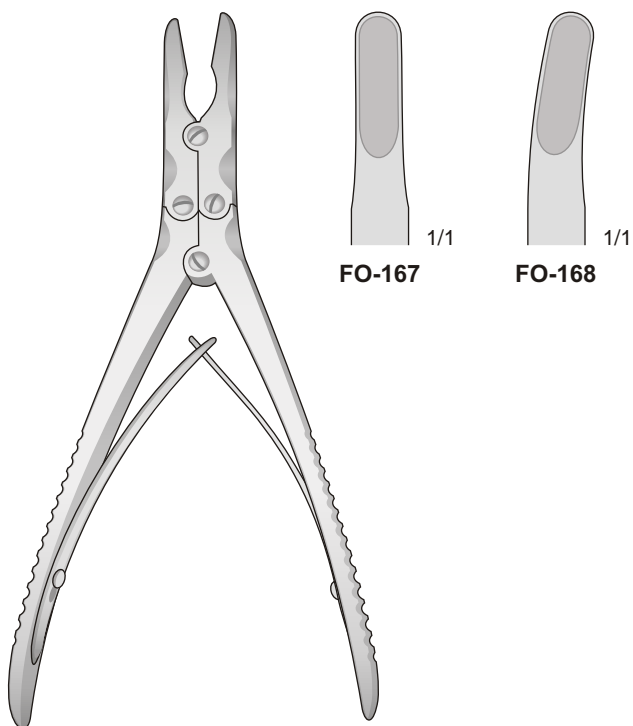

RUSKIN
FO-167/FO-168
185 mm