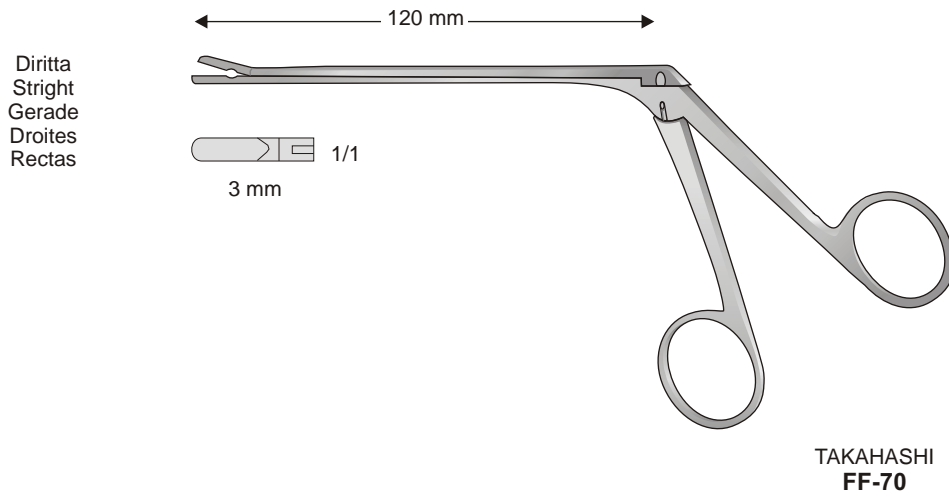

Pinze
per biopsia

Laminectomy
rongeurs

Laminectomy
Rongeur

Pinces a
laminectomia

Pinzas cortantes
para laminectomia