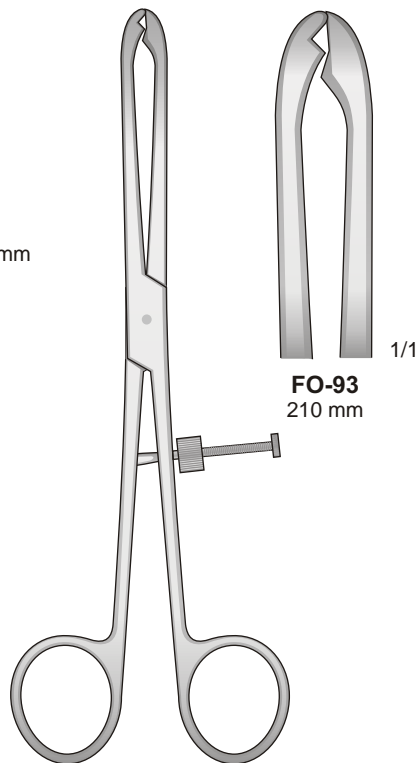

SAUERBRUCH  
LX-164 - 230 mm  
LX-165 - 260 mm

SCHUMACHER  
LX-166  
210 mm

GIERTZ-STILLE  
LX-160  
250 mm

BRUNNER  
LX-161 - Destro  
LX-163 - Sinistro  
320 mm

SAUERBRUCH-FREY  
LX-162  
370 mm

Pinze per ossa

Bone holding forceps

Knochenhaltenzangen

Daviers porte os

Pinzas para huesos

FARABEU-F-LAMBOTTE  
**FO-52**  
250 mm

FARABEU  
**FO-51/FO-54**

LAMBOTTE  
**FO-44**  
265 mm

LAMBOTTE  
**FO-50/FO-53**  
330 mm

**FO-50**  
330 mm

**FO-78**  
215 mm

FIBULA  
**FO-93/FO-94**  
210 mm

**FO-94**  
210 mm

LEWIN  
**FO-69**  
180 mm

**FO-67**  
210 mm

Pinze riposizionatrici di osso - Repositionszangen  
Reposition forceps - Pinzas para la reducci3n de dedos