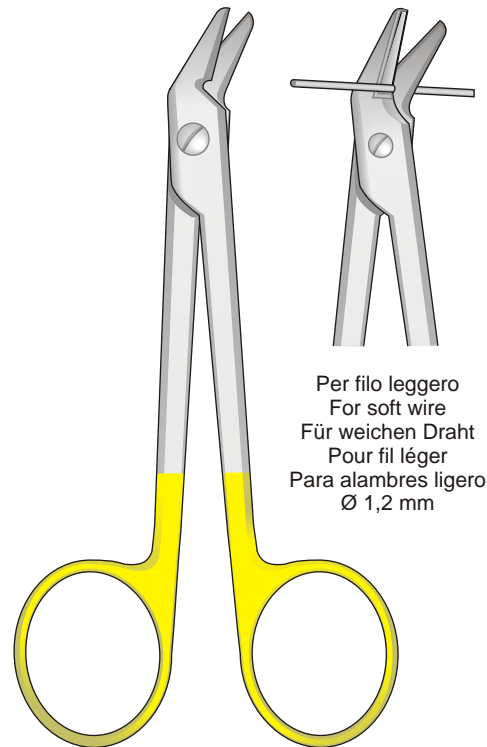

Ciseaux coupe-fils  
métalliques

Tijeras para  
cortar alambre

Forbice universale dentellata  
Draht-und Blehschere gezahnt  
Wire cutting scissor serrated  
Coupe-fils dentelés  
Tijeras para cortar hilo de acero dentadas

Con punta al carburo di tungsteno  
Tungsten-carbide scissors  
Mit Hartmetalleinsätzen  
Avec plaquettes en carbure de tungstène  
Tijeras de tungsteno

Wire Cutter  
TC

Wire Cutter  
TC

DP-90  
120 mm

TC