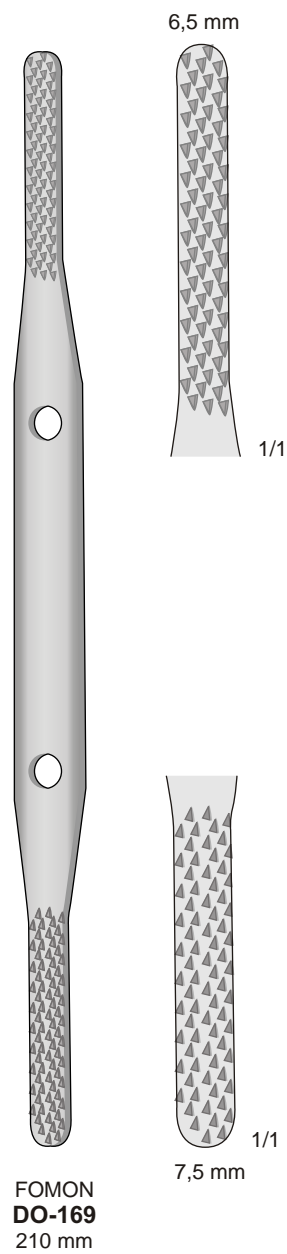

Limes à os

Limas para huesos

LEWIS  
**DO-77**  
180 mm

LEWIS  
**DO-78**  
180 mm

JOSEPH  
**DO-72/DO-109**  
190 mm

**DO-109**

**DO-72**

**DO-87**