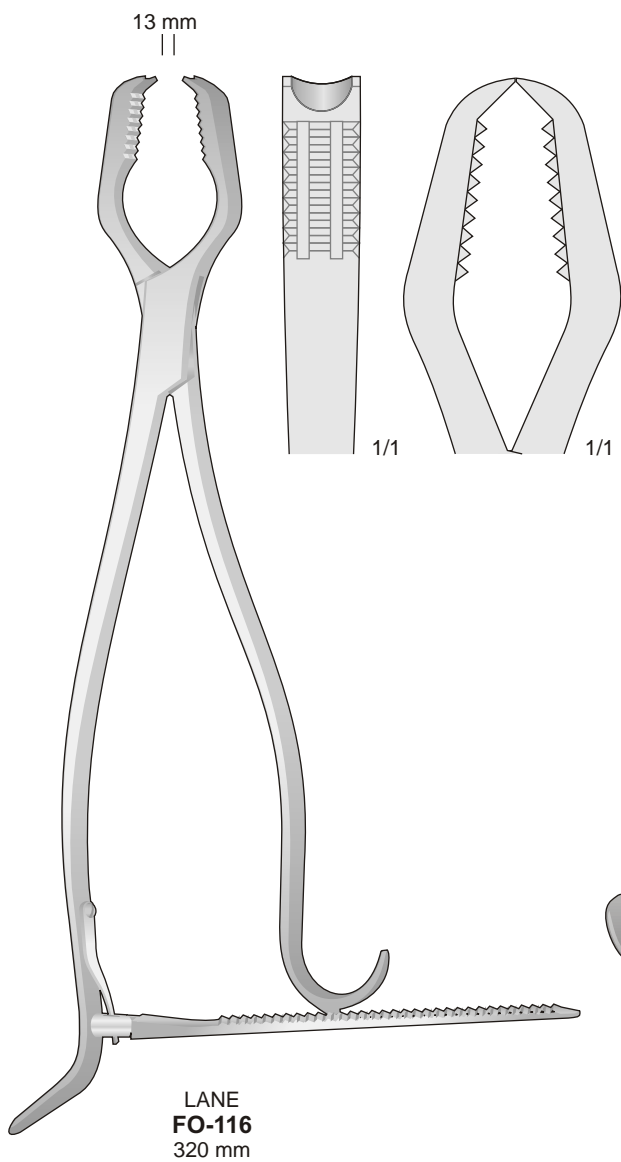

ULRICH  
**FO-62/FO-105**  
260 mm

Pinza per cartilagine

DINGMANN  
FO-130

DINGMANN MODIF.  
FO-131

DINGMANN  
FO-130/FO-131  
190 mm

FO-134  
185 mm

MARTIN  
FO-133  
200 mm

GERSTER  
FO-96