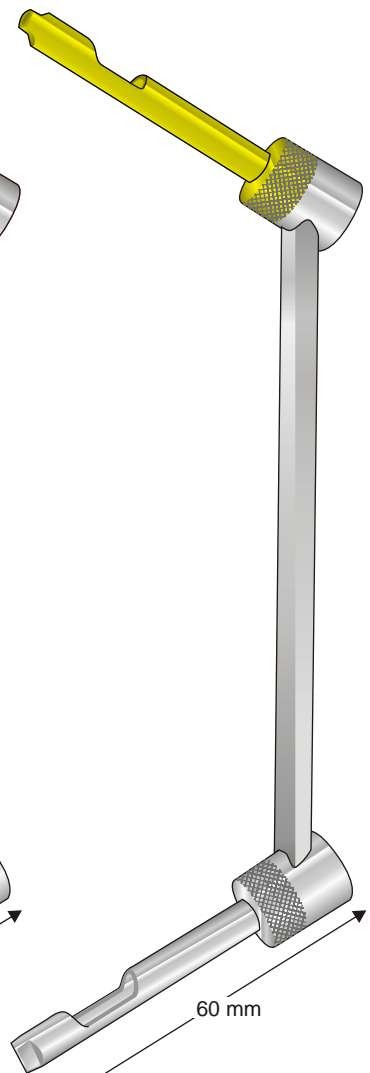

Per trapano Ø 3,2 mm
Per viti da corticale Ø 4,5 mm

LS-93
170 mm