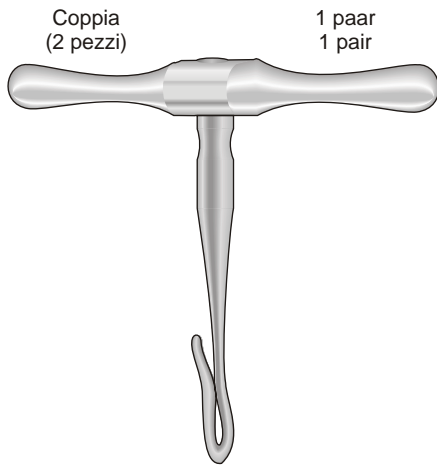

**PUTTI FK-95**  
300 mm

1/1

1/1

Lime per osso

Bone files

Knochenfeilen

Limes à os

Limas para huesos