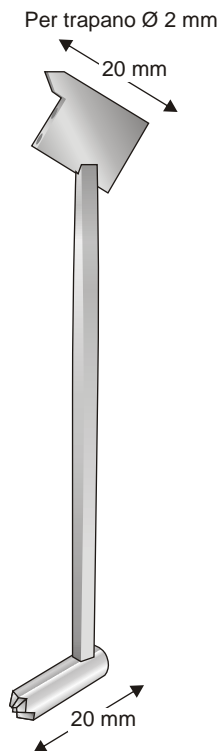

**LS-120**  
260 mm

**MANICO FERROZELL  
LS-242**  
125 mm

**LS-244**  
110 mm

**LS-240**  
80 mm

Centratori guida punte - Drill guides - Bohrbüchsen zu Knochenplatten - Guide méche

Centratori guida punte - Drill guides - Bohrbüchsen zu Knochenplatten - Guide méche