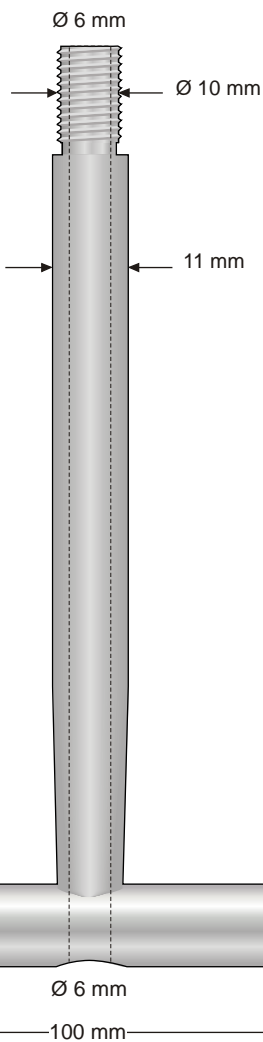

LS-238
130 mm