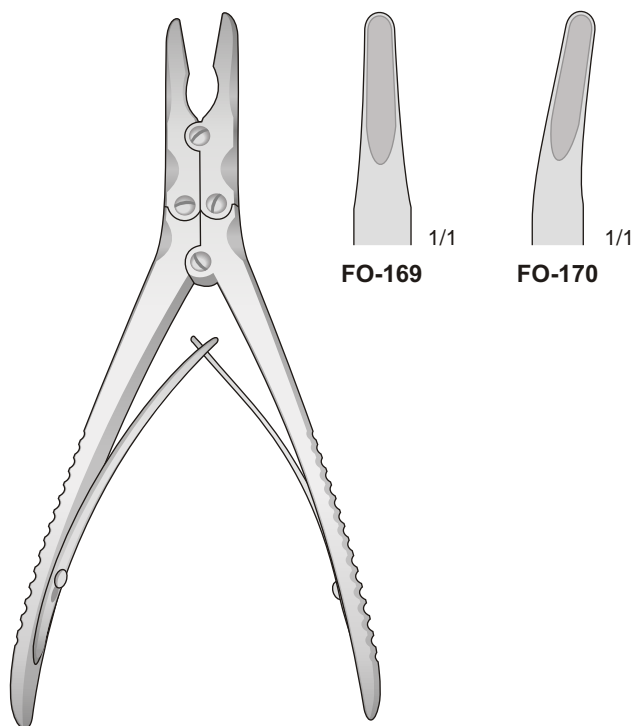

RUSKIN
FO-169/FO-170
185 mm