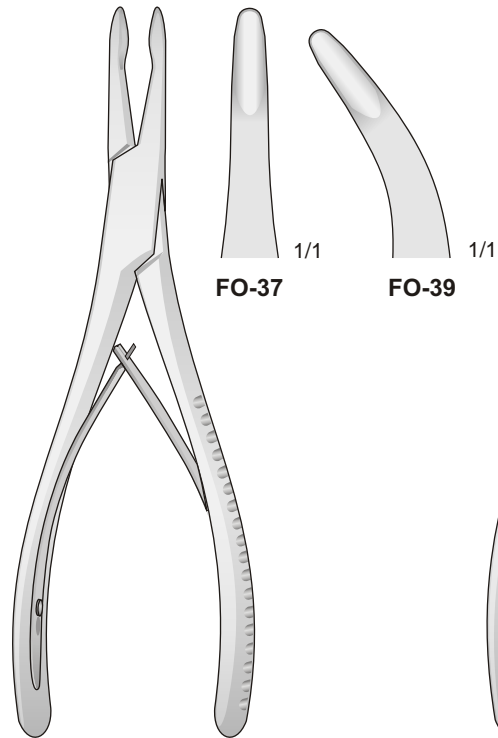

**MEAD  
FO-21  
165 mm**

**FRIEDMANN  
FO-16  
160 mm**

**LUER  
FO-18  
155 mm**

Pinze ossivore

Bone rongeurs

Hohlmeißelzangen

Pinces-gouges

Pinza-gubias

ALEXANDER  
**FO-27**  
 140 mm

JANSEN-LEUER  
**FO-10**  
 180 mm

LEMPERT  
**FO-25/FO-43**  
 190 mm

**FO-33**  
 175 mm

Fig.  
**R-18**

Pinze ossivore

Bone rongeurs

Hohlmeißelzangen

Pinces-gouges

Pinza-gubias

HARTMANN  
FO-14  
155 mm

JANSEN  
FO-37/FO-39  
170 mm

OLIVECRONA  
FO-45  
190 mm

CUSHING  
FO-11/FO-12  
190 mm

LUER-STILLE  
FO-13  
185 mm

Pinze ossivore