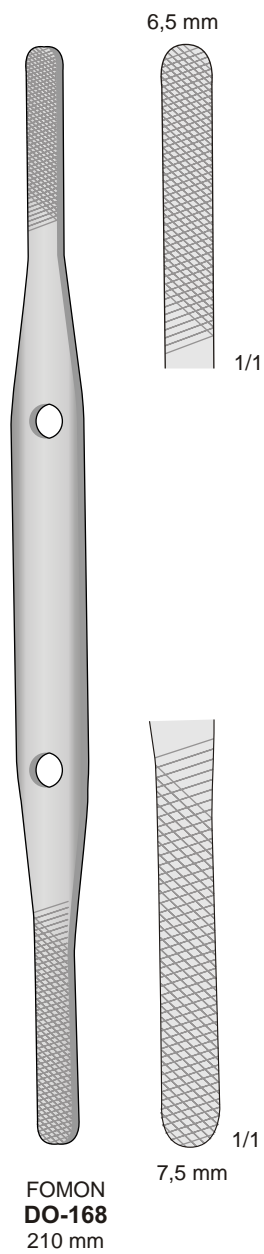

Lime per osso

Bone files

Knochenfeilen

Limes à os

Limas para huesos