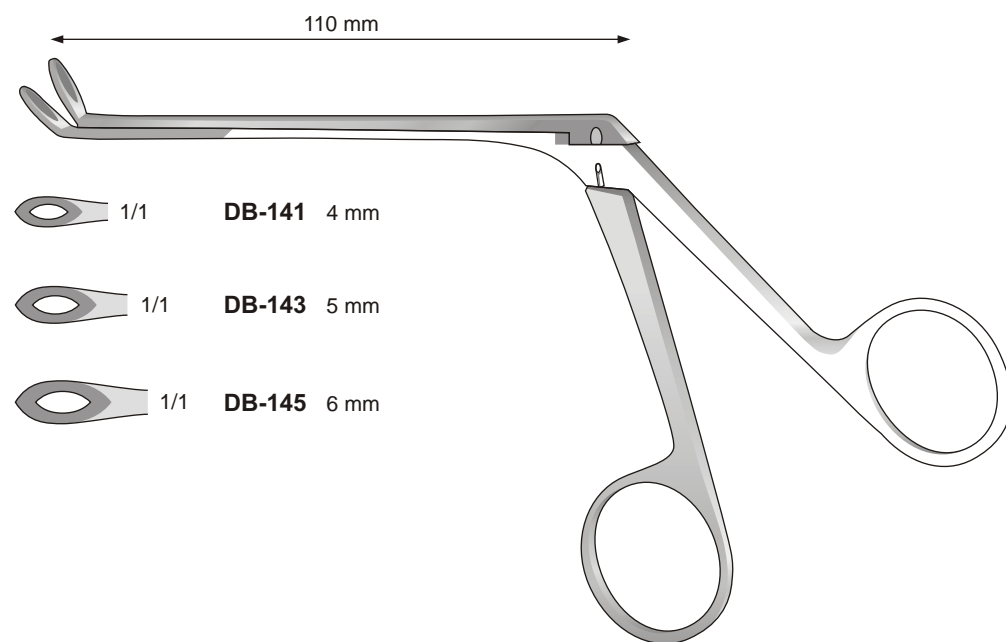

Laminectomy  
rongeurs

Laminectomy  
Rongeur

Pinces a  
laminectomia

Pinzas cortantes  
para laminectomia

WEIL-BLAKESLEY  
**DB-101/DB-105**  
190 mm

WEIL-BLAKESLEY  
**DB-141/DB-145**  
190 mm

Pinze  
per biopsia