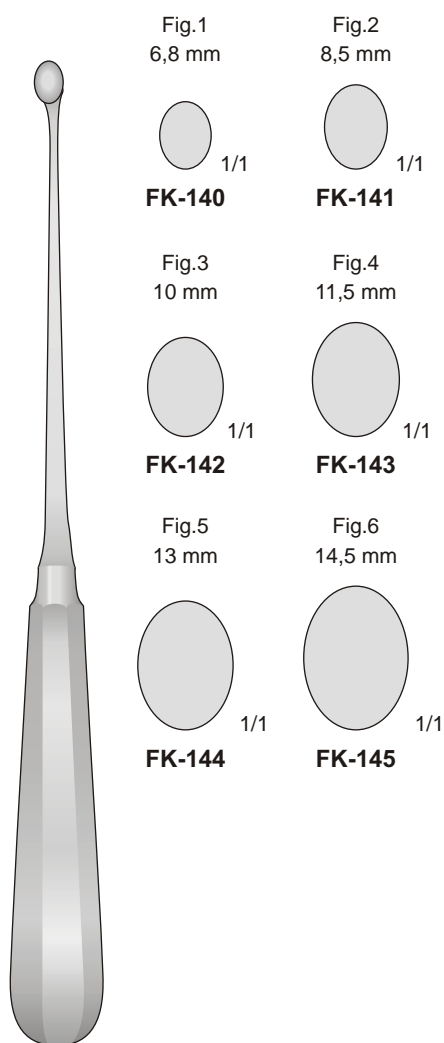

SIMON  
FK-147/FK-149  
235 mm

SIMON  
FK-140/FK-145  
240 mm

SCHRÖDER  
FK-150/FK-155  
310 mm

CASPAR  
FK-211/FK-213  
220 mm

CASPAR  
FK-221/FK-223  
220 mm

FK-201/FK-204  
270 mm

TESSIER  
FL-198  
220 mm