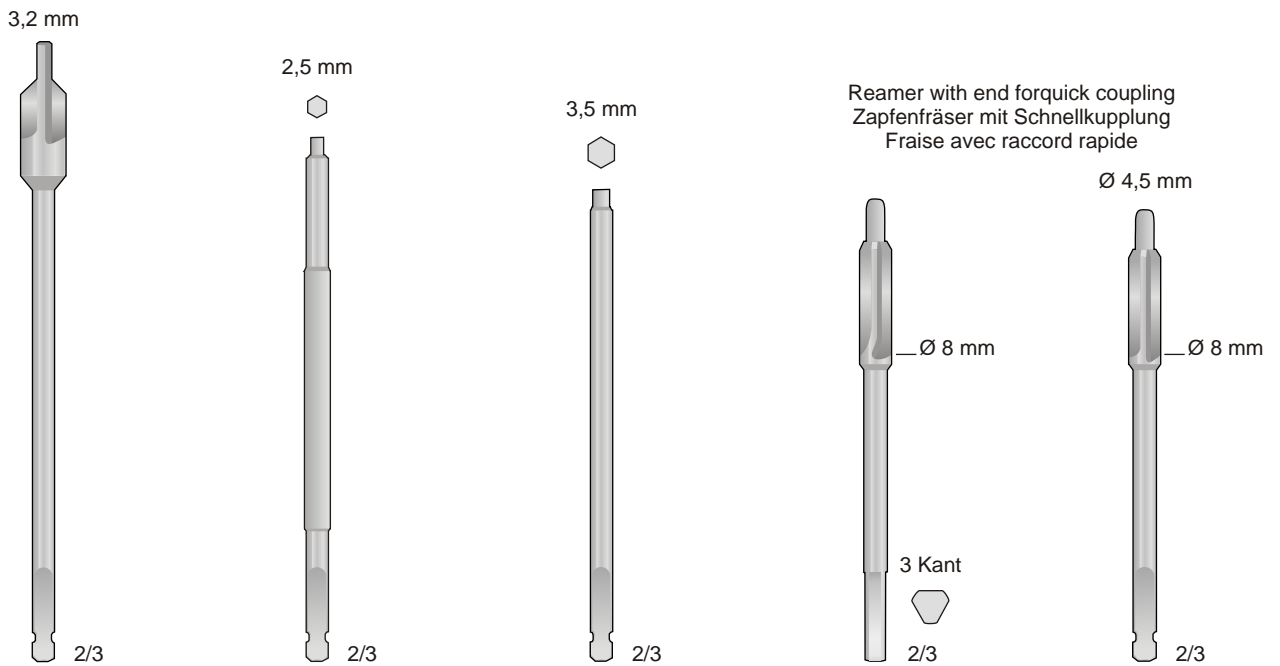

LS-48

LS-49

LS-50

**LS-135**  
55 mm

**LS-136**  
55 mm

**LS-137**  
70 mm

Per viti malleolari  
For malleolar screws  
Für Malleolarschrauben  
Pour vis à malléole

**LS-138**  
120 mm