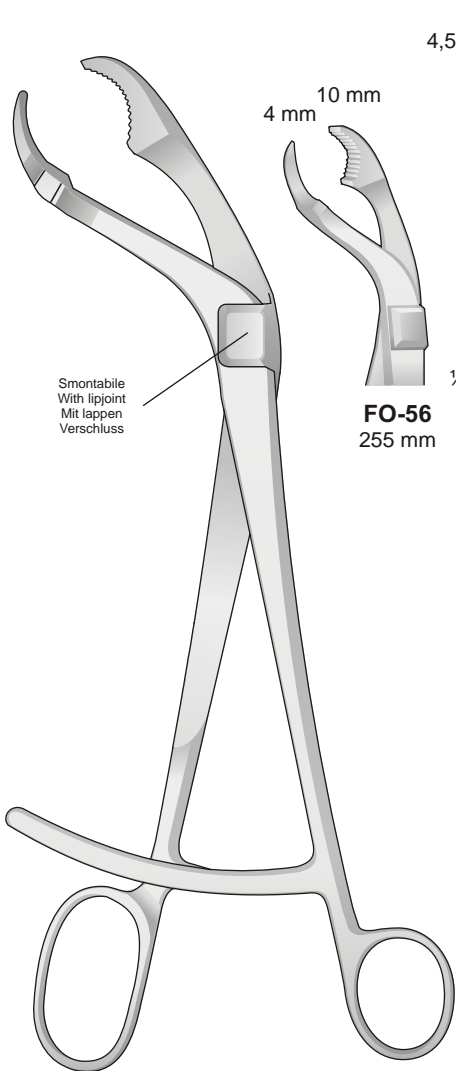

Pinza con cremagliera  
Forceps with ratchet fixation

**FO-47**  
140 mm

**FO-48**  
170 mm

**FO-49**  
235 mm

VERBRUGGE  
FO-56/FO-57

VERBRUGGE  
FO-55  
175 mm

Autocentrante con blocco  
Selbstzentrierend mit gewindesperre  
Self-centering bone holding forceps with thread lock