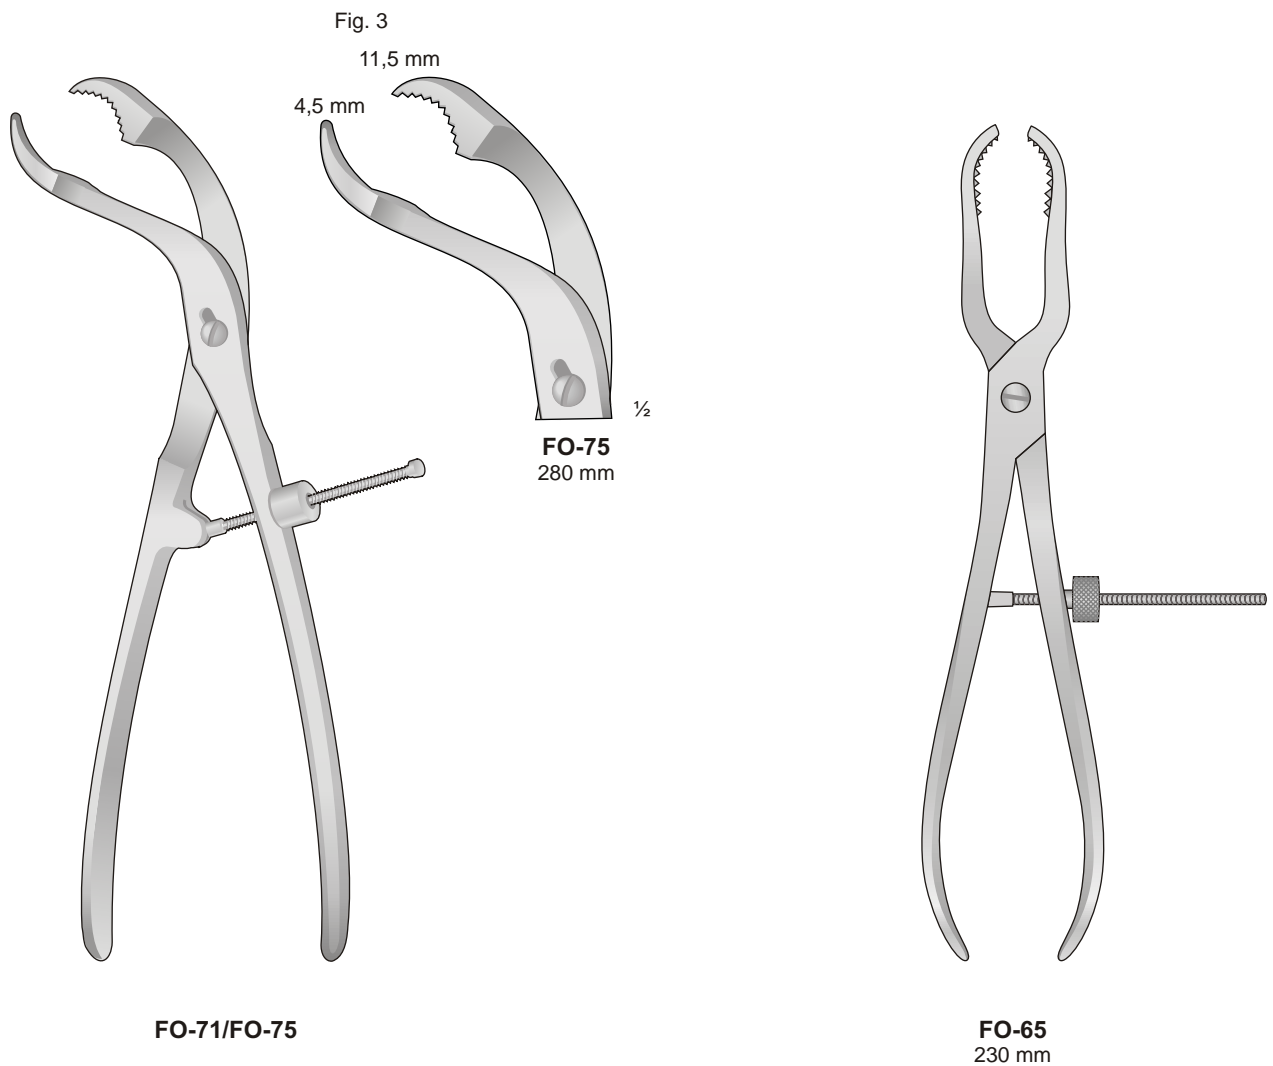

**FO-50**  
330 mm

**FO-78**  
215 mm

FIBULA  
**FO-93/FO-94**  
210 mm

**FO-94**  
210 mm

LEWIN  
**FO-69**  
180 mm

**FO-67**  
210 mm

Pinze riposizionatrici di osso - Repositionszangen  
Reposition forceps - Pinzas para la reducci3n de dedos

**FO-79**  
140 mm

**FO-66**  
135 mm

**REILL**  
**FO-64**  
170 mm

**FO-68**  
200 mm

**FO-81**  
210 mm

PATELLA  
**FO-46**  
185 mm

Pinza con regolazione  
Forceps with thread fixation

Pinza con regolazione  
Forceps with thread fixation

Pinza con cremagliera  
Forceps with ratchet fixation

**FO-47**  
140 mm

**FO-48**  
170 mm

**FO-49**  
235 mm

VERBRUGGE  
FO-56/FO-57

VERBRUGGE  
FO-55  
175 mm

Autocentrante con blocco  
Selbstzentrierend mit gewindesperre  
Self-centering bone holding forceps with thread lock