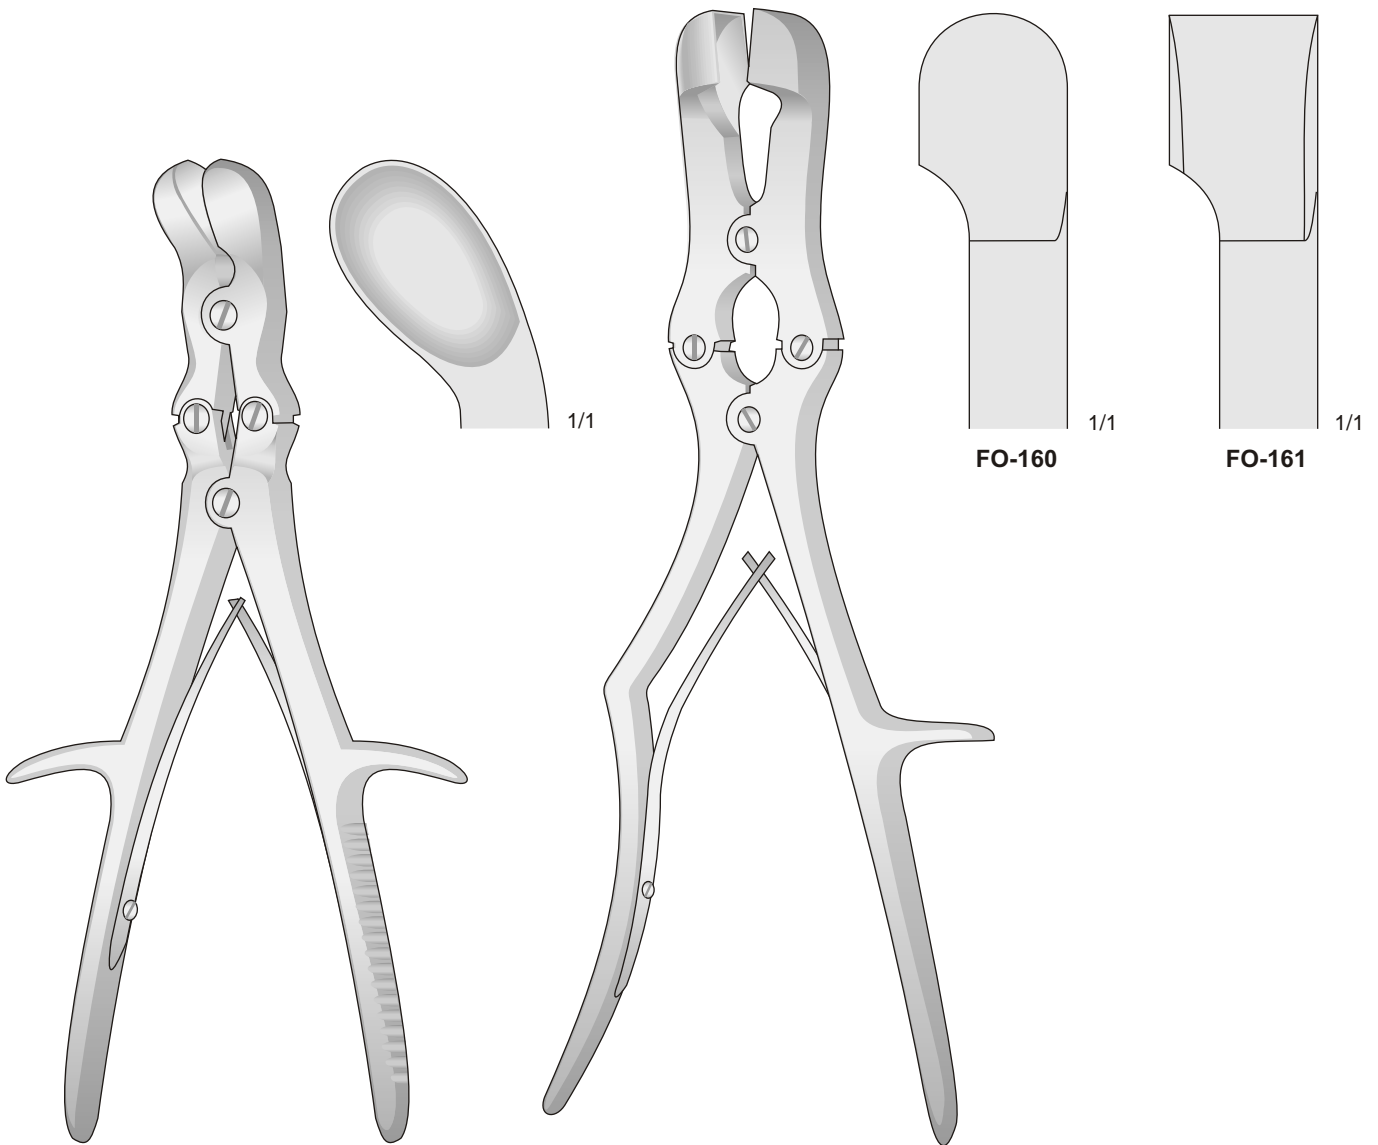

Hohlmeißelzangen

Pinces-gouges

Pinza-gubias

RÖTTGEN-RUSKIN  
**FO-199**  
240 mm

STILLE  
**FO-36**  
210 mm

LUER-STILLE  
**FO-38**  
210 mm

Pinze ossivore

Bone rongeurs

Hohlmeißelzangen

Pinces-gouges

Pinza-gubias

LUER-STILLE  
**FO-200**  
260 mm

SAUERBRUCH  
**FO-160/FO-161**  
300 mm

Pinze ossivore

Bone rongeurs

Hohlmeißelzangen

Pinces-gouges

Pinza-gubias

LISTON  
**LX-108**  
220 mm

LISTON  
**LX-109**  
170 mm

LISTON  
**LX-110**  
220 mm

LISTON  
**FO-41**  
270 mm

LISTON  
**FO-42**  
270 mm

Pinze ossivore