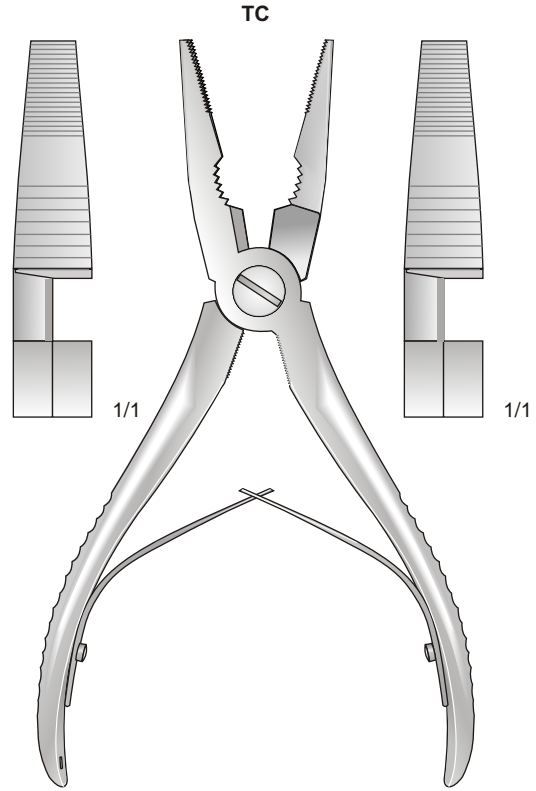

LX-136
165 mm