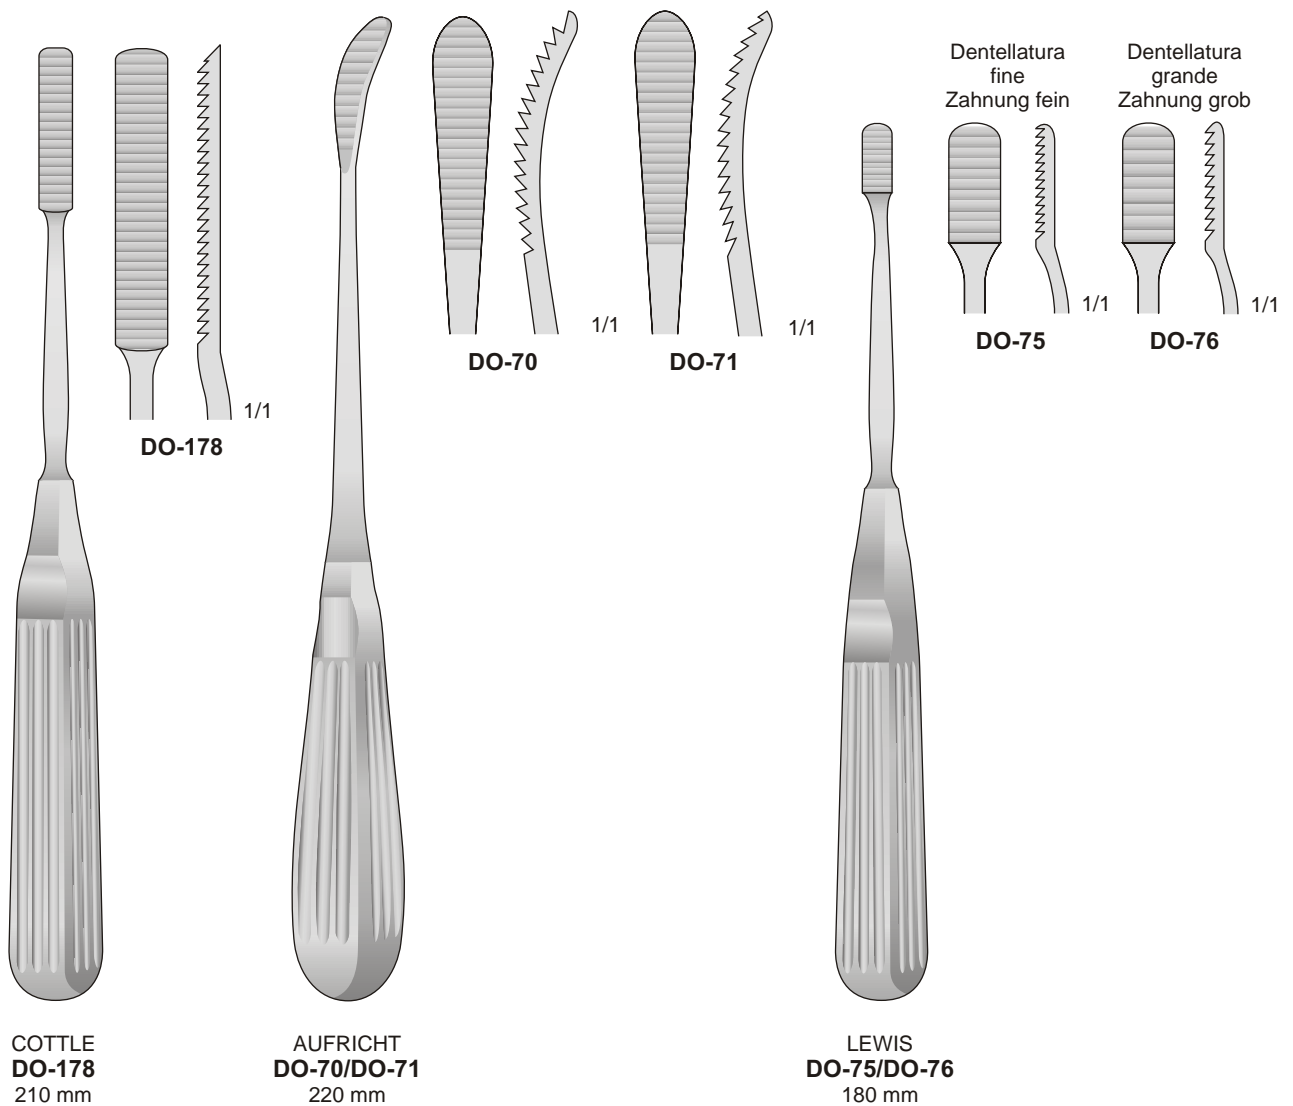

FK-196  
160 mm

Lime per osso

Bone files

Knochenfeilen

Limes à os

Limas para huesos

Lime per osso

Bone files