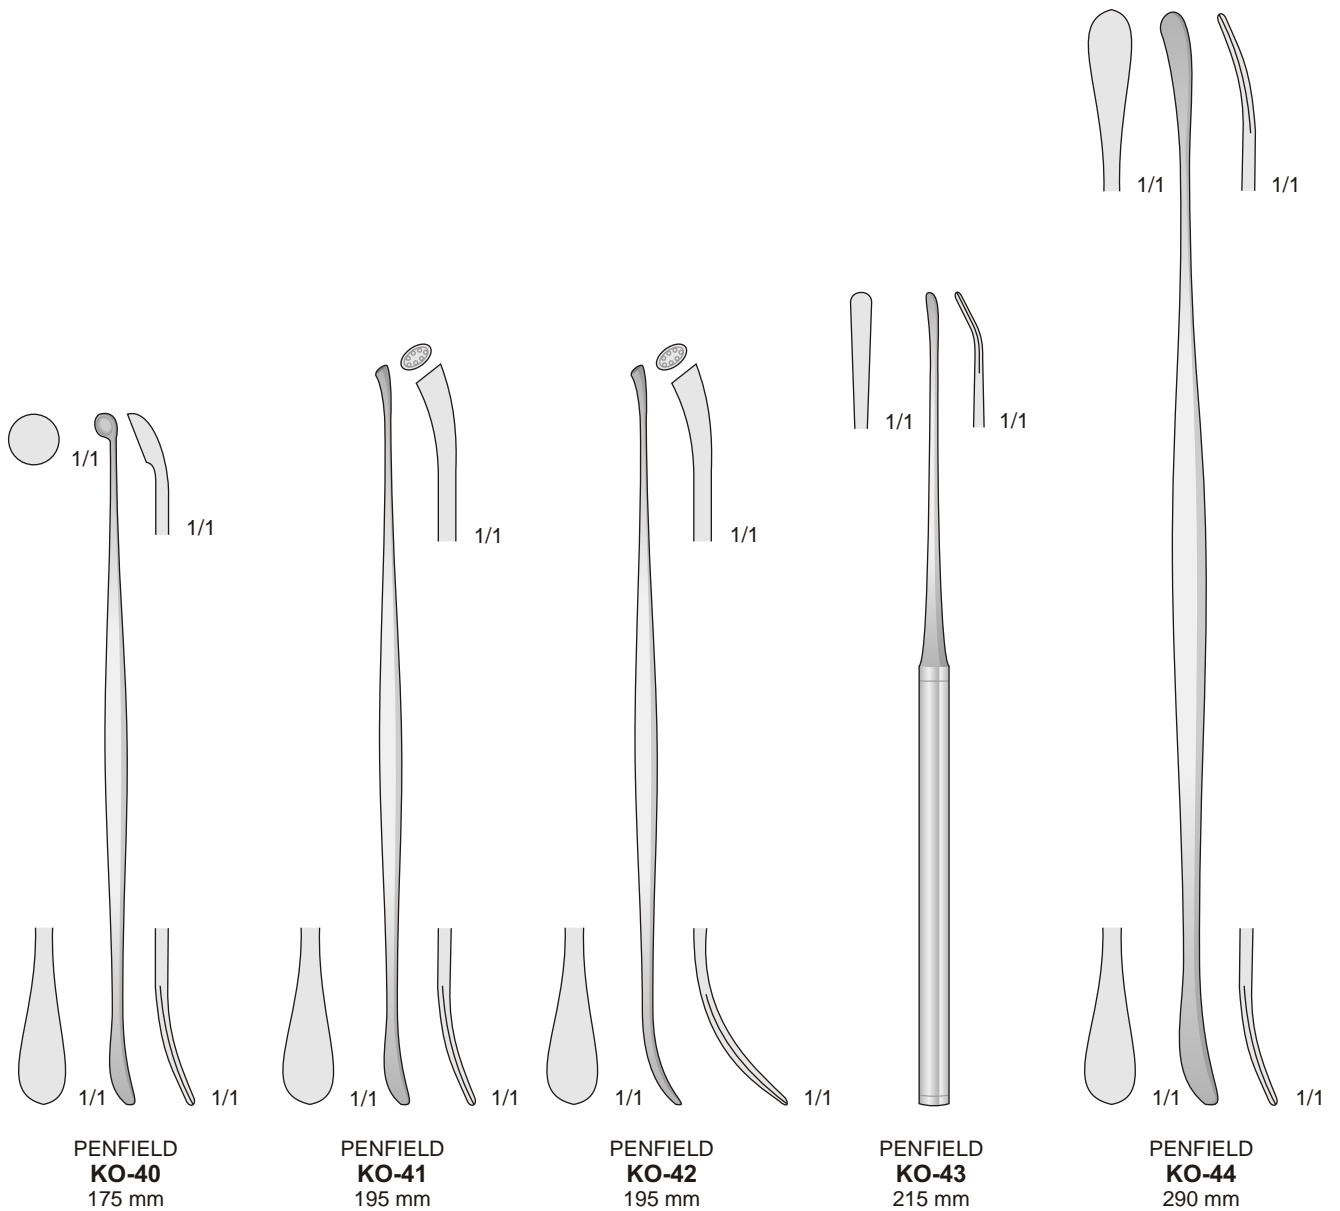

1/1

OLIVECRONA  
**KO-47** - 180mm  
**KO-48** - 240mm

1/1

1/1

OLIVECRONA  
**KO-49** - 195mm  
**KO-50** - 240mm

Elevatori

Elevators

Elevatorien

Elevateurs

Elevadores

Dissettori

Dissectors

Dissektoren

Dissecteurs

Disecadores

Nerve protectors

Periostotomi

Raspatories

Raspatorien

Rugines

Legras

**Elevatori**

**Elevators**

**Elevatorien**