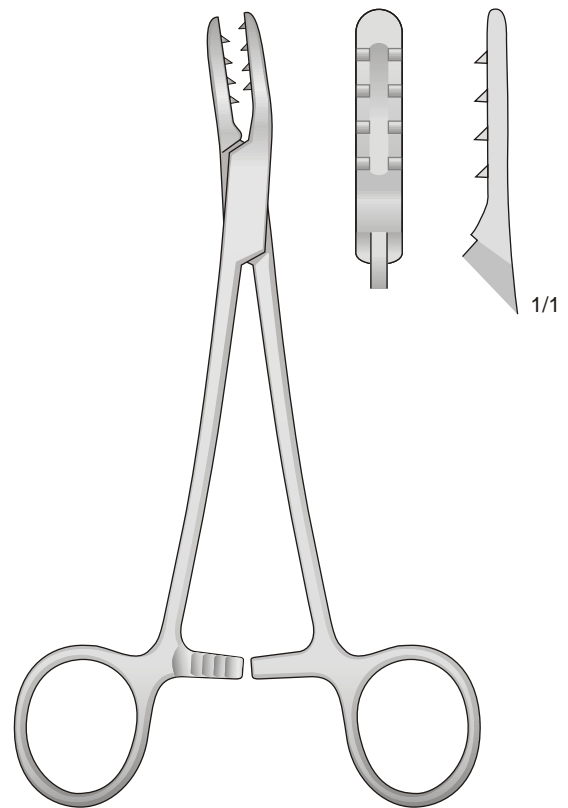

ULRICH  
**FO-62/FO-105**  
260 mm

Pinza per cartilagine

DINGMANN  
FO-130

DINGMANN MODIF.  
FO-131

DINGMANN  
FO-130/FO-131  
190 mm

FO-134  
185 mm

MARTIN  
FO-133  
200 mm

GERSTER  
FO-96