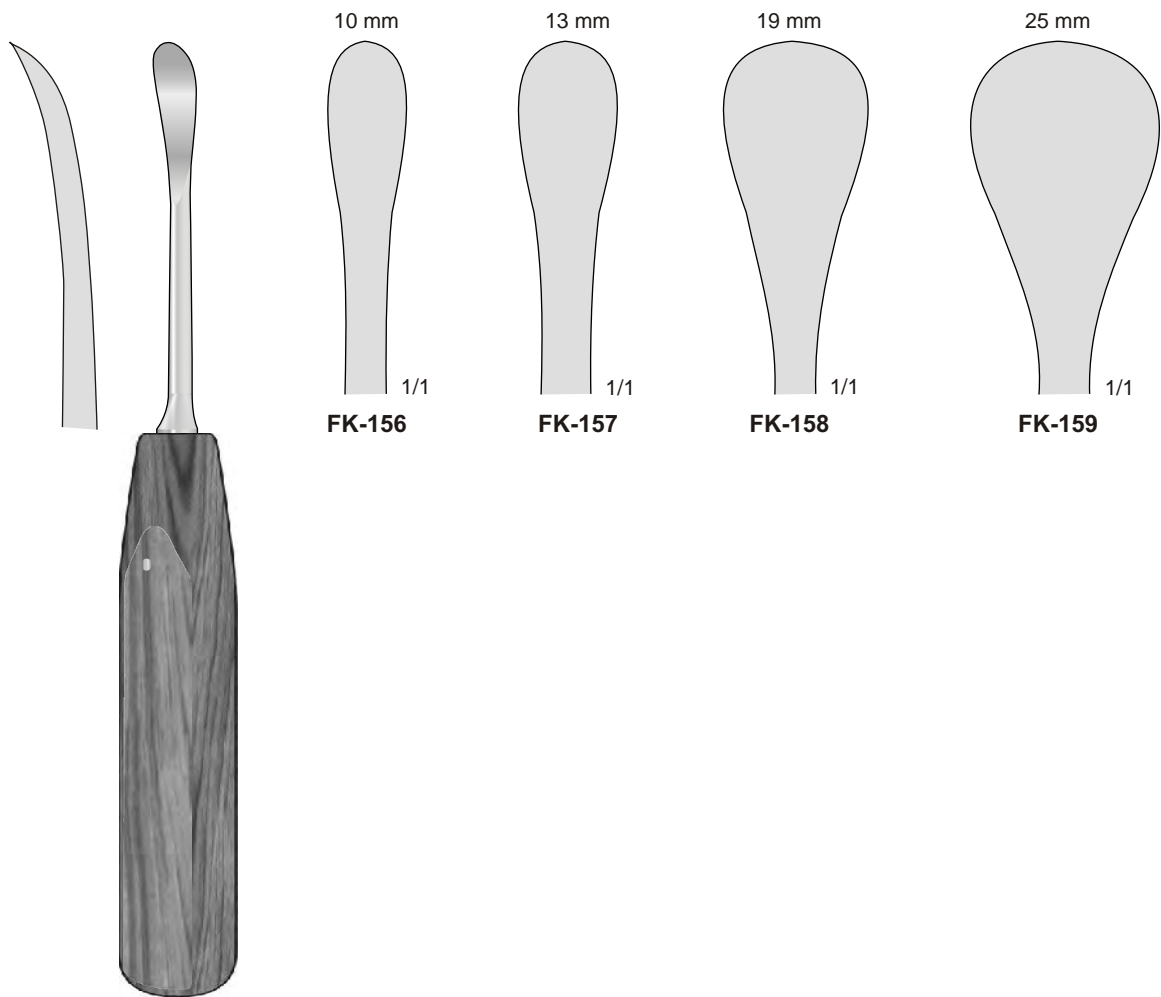

**FK-232**  
190 mm

Con manico Ferrozell  
With Ferrozell handle  
Mit Ferrozellgriff  
Avec poignée en Ferrozell  
Con mango de Ferrozell

**FK-236**  
200 mm

**FK-238**  
200 mm

**FK-240**  
200 mm

Con manico Ferrozell  
With Ferrozell handle  
Mit Ferrozellgriff  
Avec poignée en Ferrozell  
Con mango de Ferrozell