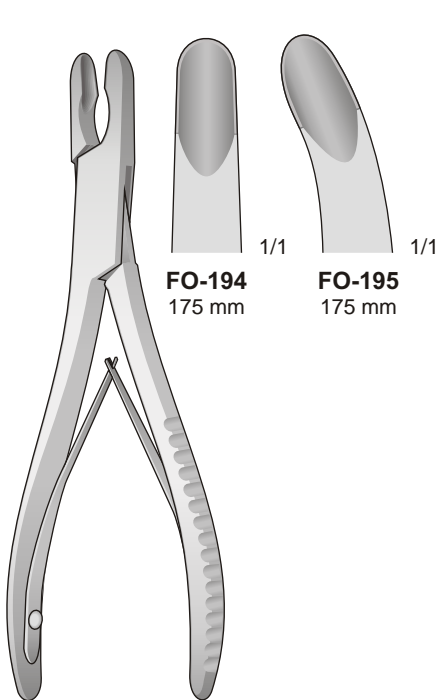

FO-194
175 mm

FO-195
175 mm

LUER
FO-194/FO-195
175 mm