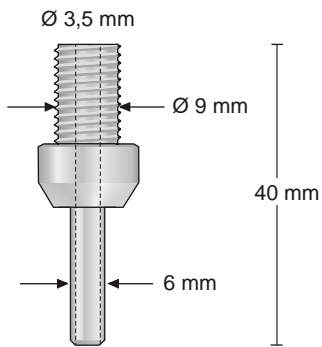

LS-228
40 mm