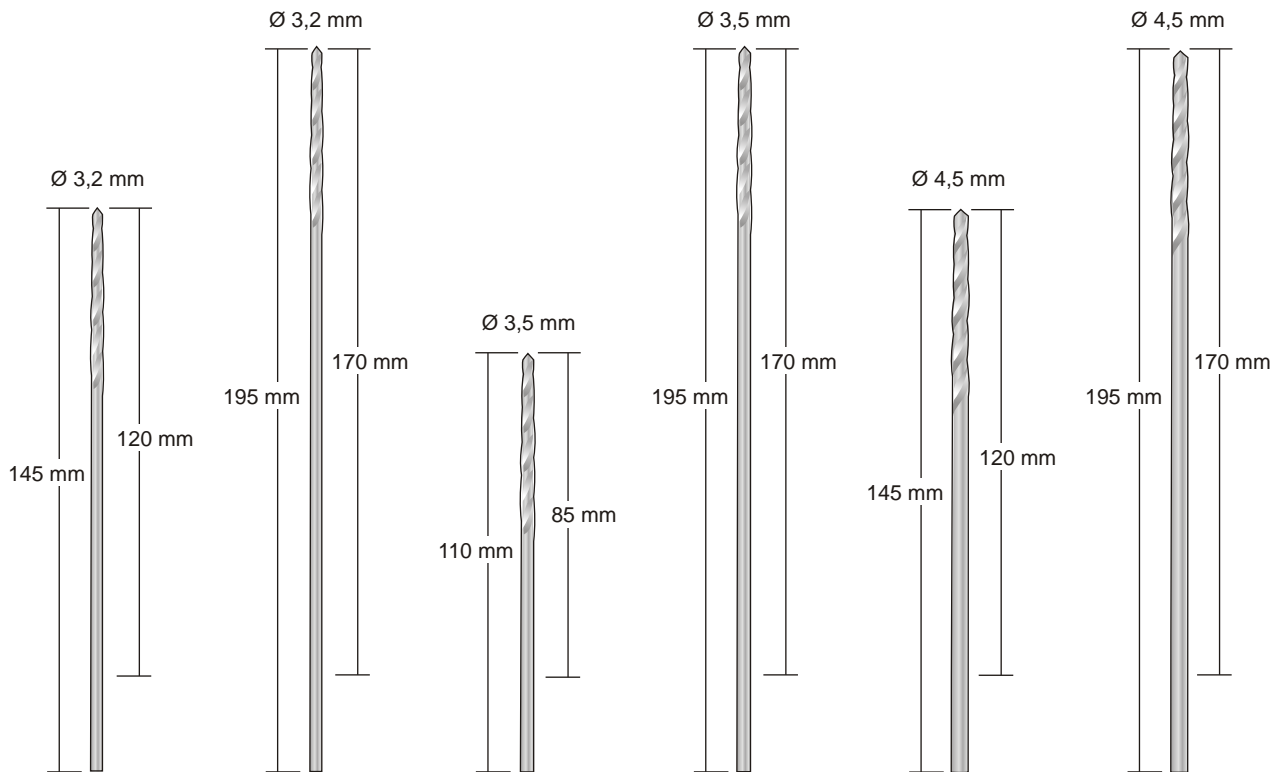

LS-45

LS-46

LS-47

LS-48

LS-49

LS-50