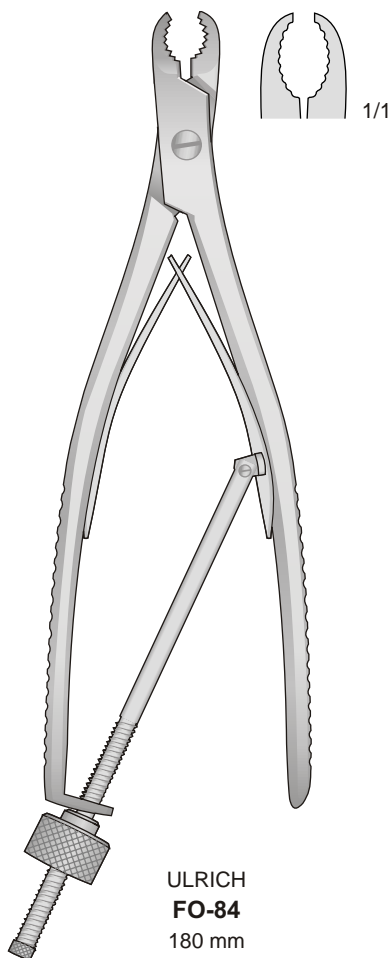

1/1

ULRICH
FO-84
180 mm