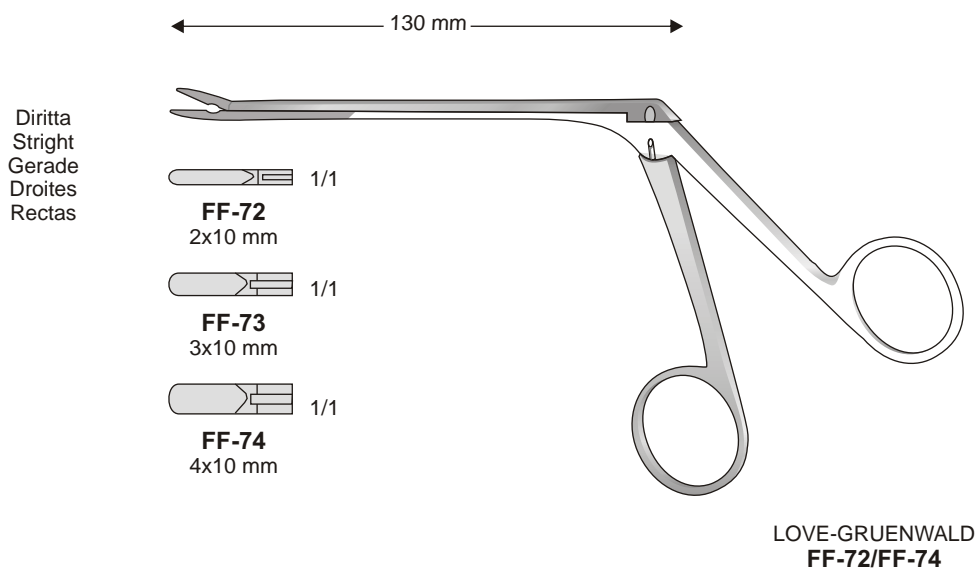

Pinze
per biopsia

Laminectomy
rongeurs

Laminectomy
Rongeur

Pinces a
laminectomia

Pinzas cortantes
para laminectomia