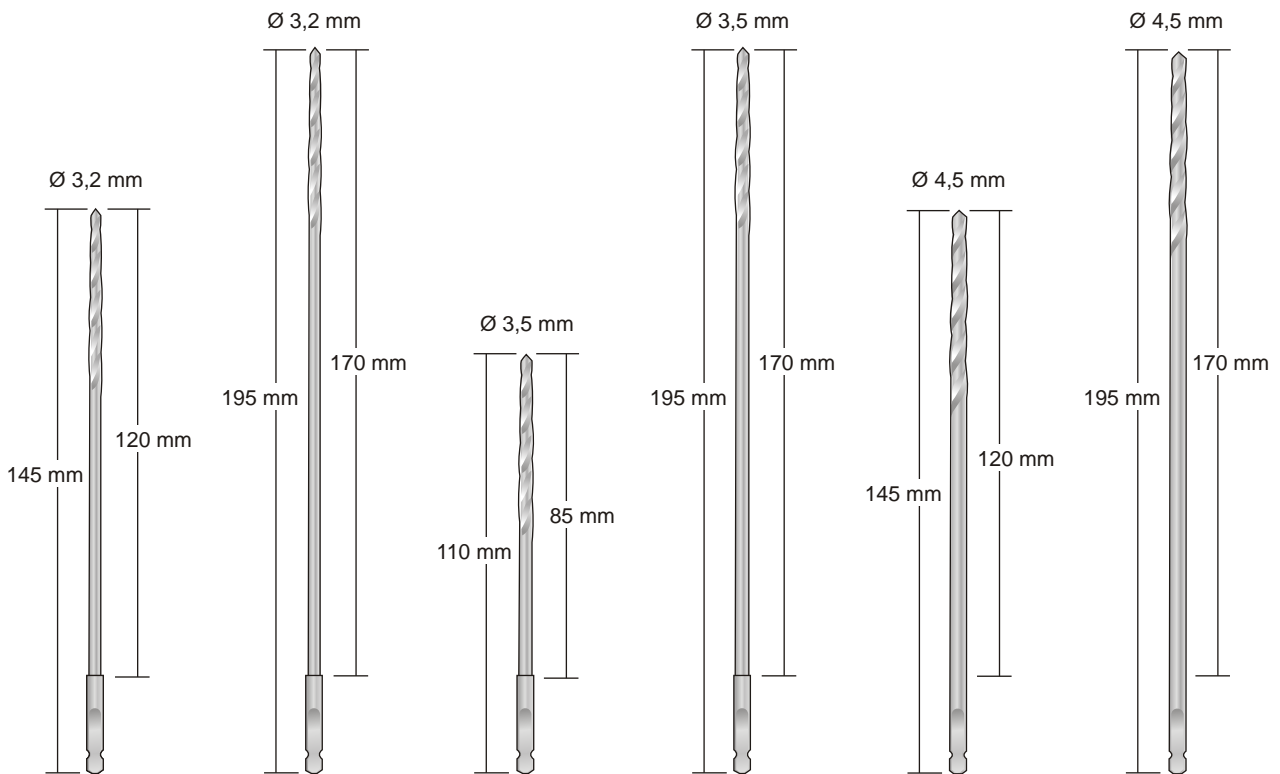

LS-25

LS-26

LS-27

LS-28

LS-29

LS-30