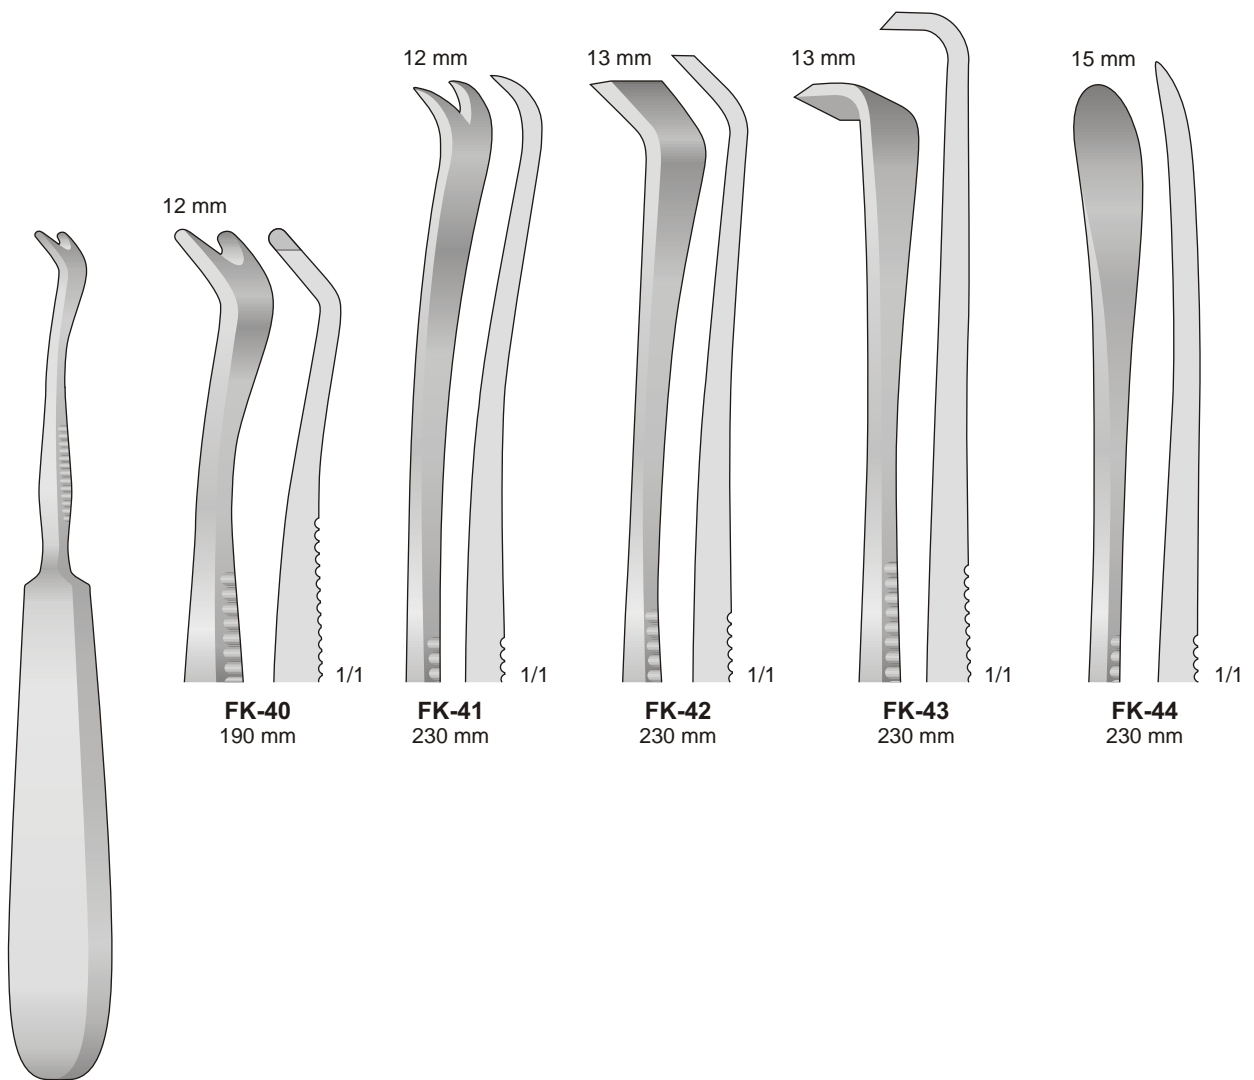

Sinus
Hipophisectomia

Sinus and
Hypophisectomy

Sinus und
Hypophisectomie

Elevation e dissezion
de apofisi zigomatica

FK-40
190 mm

FK-41
230 mm

FK-42
230 mm

FK-43
230 mm

FK-44
230 mm

SEMB
FK-40/FK-44