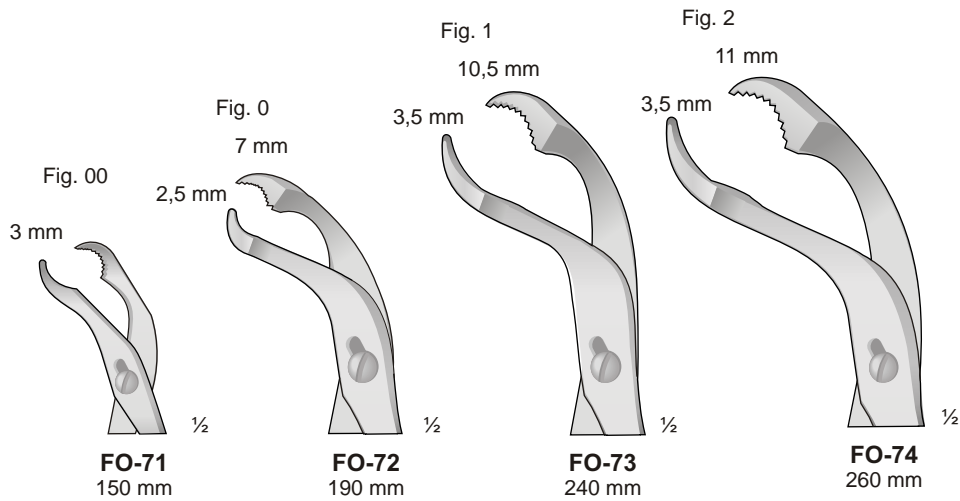

Pinza con cremagliera  
Forceps with ratchet fixation

**FO-47**  
140 mm

**FO-48**  
170 mm

**FO-49**  
235 mm

VERBRUGGE  
FO-56/FO-57

VERBRUGGE  
FO-55  
175 mm

Autocentrante con blocco  
Selbstzentrierend mit gewindesperre  
Self-centering bone holding forceps with thread lock