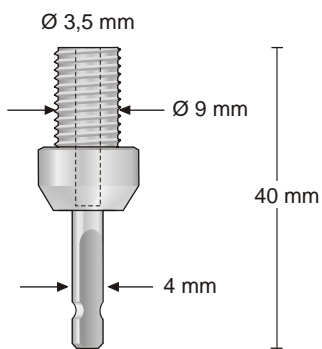

LS-233
Completo con - Complete with
Komplett mit - Completes avec
Completos con:
1 **LS-236**
1 **LS-229**
1 **LS-241**

Attacco AO

Inox ORIGINAL JACOBS

LS-227
40 mm