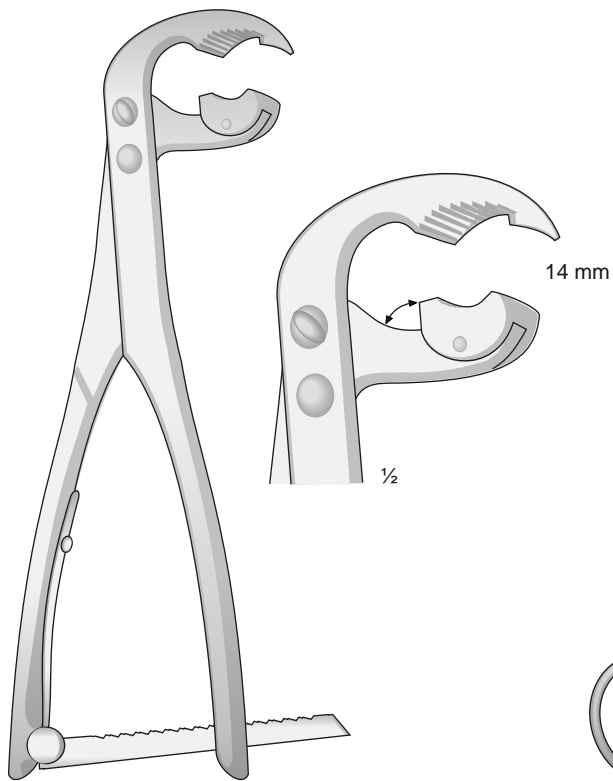

SAUERBRUCH  
LX-164 - 230 mm  
LX-165 - 260 mm

SCHUMACHER  
LX-166  
210 mm

GIERTZ-STILLE  
LX-160  
250 mm

BRUNNER  
LX-161 - Destro  
LX-163 - Sinistro  
320 mm

SAUERBRUCH-FREY  
LX-162  
370 mm

Pinze per ossa

Bone holding forceps

Knochenhaltenzangen

Daviers porte os

Pinzas para huesos

FARABEU-F-LAMBOTTE  
**FO-52**  
250 mm

FARABEU  
**FO-51/FO-54**

LAMBOTTE  
**FO-44**  
265 mm

LAMBOTTE  
**FO-50/FO-53**  
330 mm

**FO-50**  
330 mm

**FO-78**  
215 mm

FIBULA  
**FO-93/FO-94**  
210 mm

**FO-94**  
210 mm

LEWIN  
**FO-69**  
180 mm

**FO-67**  
210 mm

Pinze riposizionatrici di osso - Repositionszangen  
Reposition forceps - Pinzas para la reducci3n de dedos