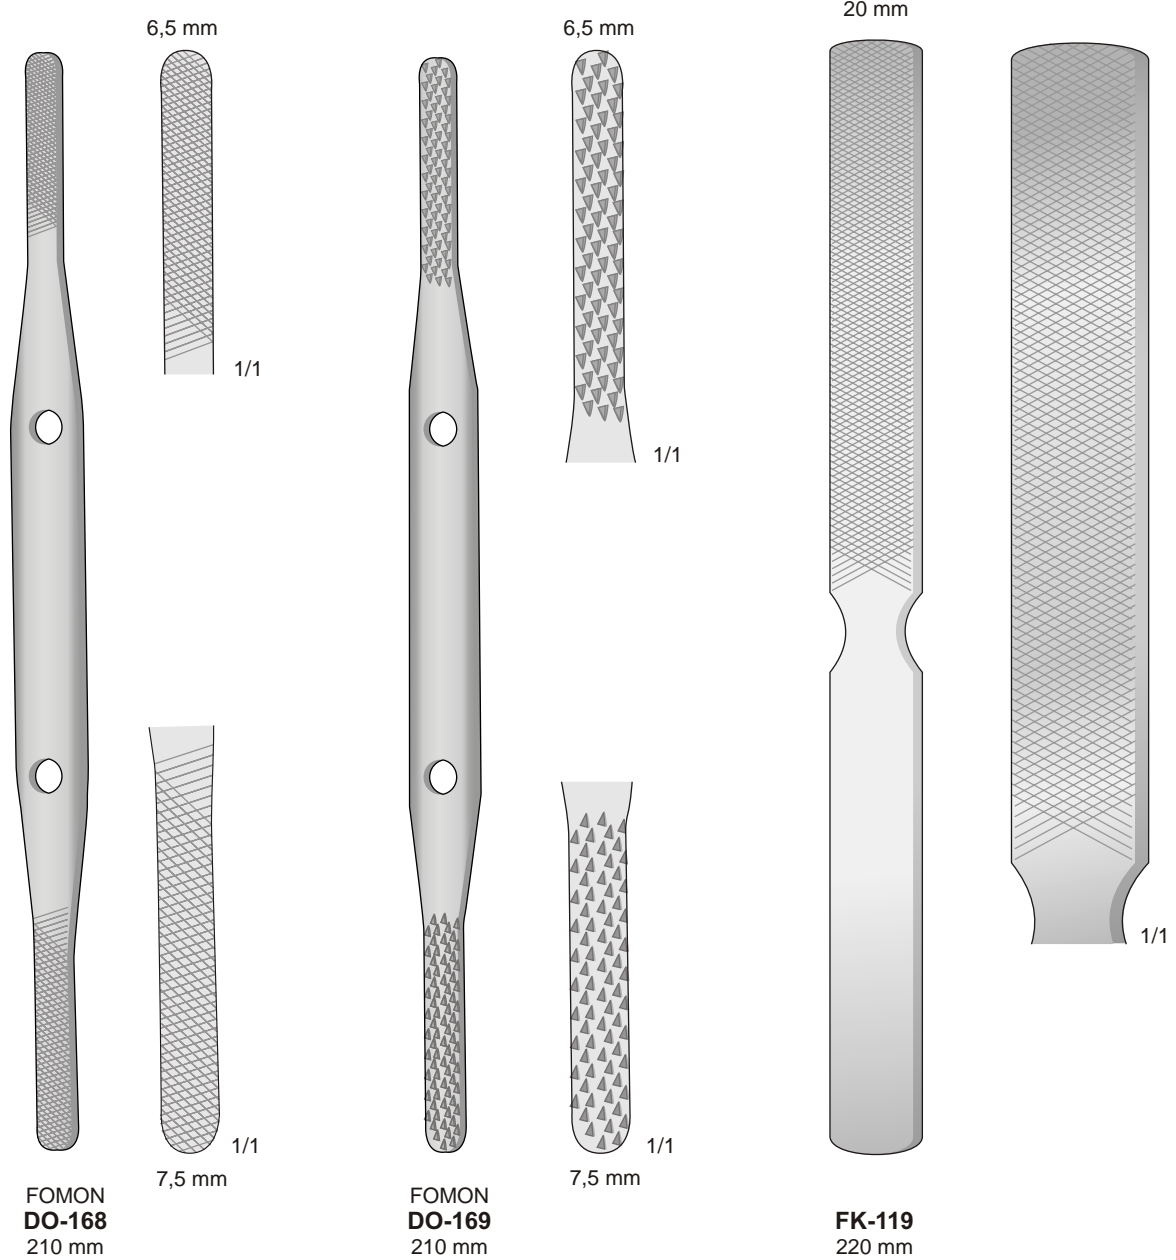

8 mm

**FK-98**  
210 mm

8 mm

8 mm

**FK-99**  
210 mm

Lime per osso

Bone files

Knochenfeilen

Limes à os

Limas para huesos

Lime per osso

Bone files

Knochenfeilen

Limes à os

Limas para huesos

20 mm