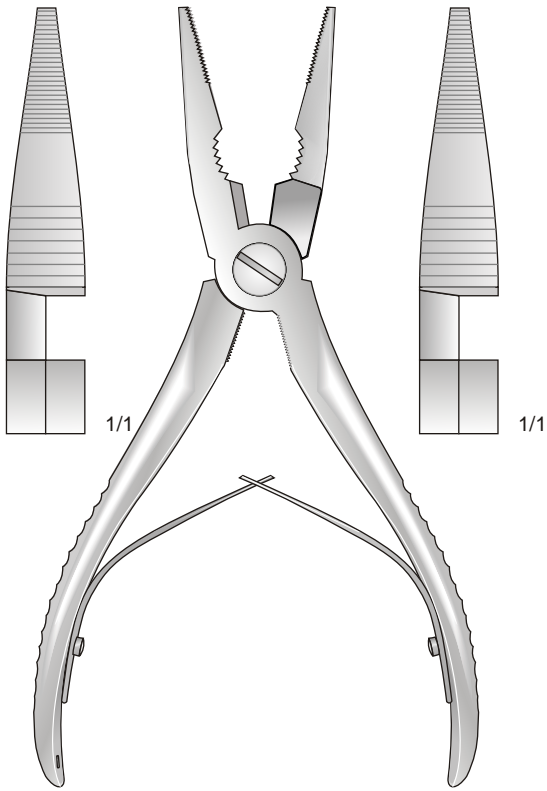

Pinze per estrazione
fili metallici

Extraction pliers
for boring wires

Extraktionszangen
für bohrdrähte

Pinces pour
l'extraction des broches

Pinzas para extracción
de hilo metálico

LX-135
175 mm