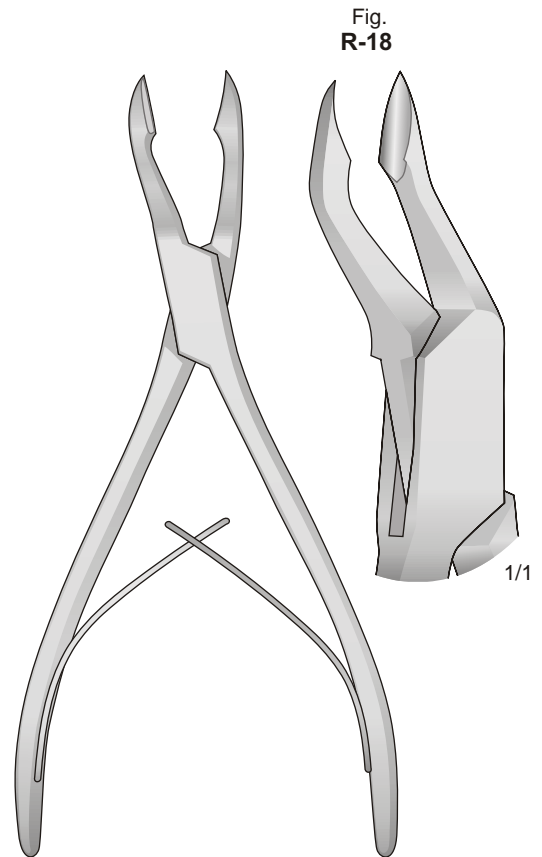

**MEAD  
FO-21  
165 mm**

**FRIEDMANN  
FO-16  
160 mm**

**LUER  
FO-18  
155 mm**

Pinze ossivore

Bone rongeurs

Hohlmeißelzangen

Pinces-gouges

Pinza-gubias

ALEXANDER  
**FO-27**  
 140 mm

JANSEN-LEUER  
**FO-10**  
 180 mm

LEMPERT  
**FO-25/FO-43**  
 190 mm

**FO-33**  
 175 mm

Fig.  
**R-18**

Pinze ossivore

Bone rongeurs

Hohlmeißelzangen