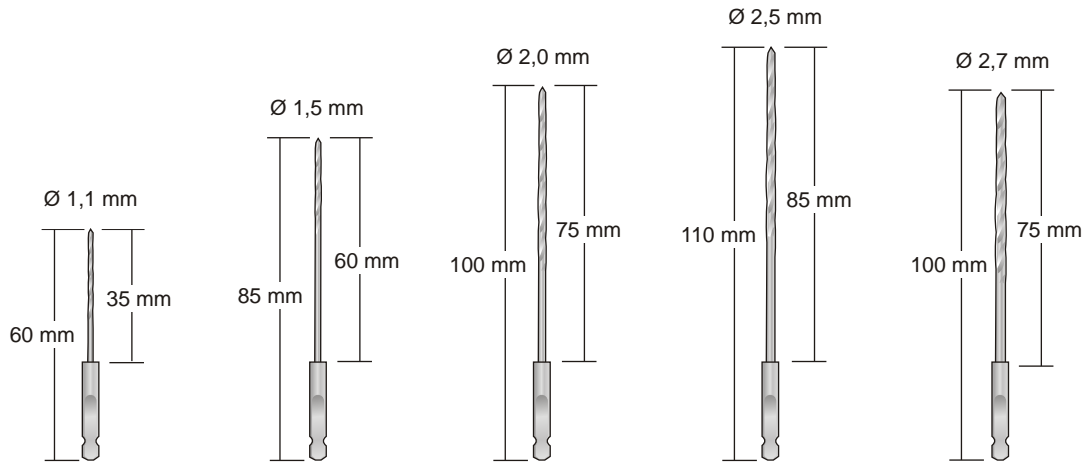

Punte elicoidali con innesto rapido

Attacco AO
Mit AO schaft
Drill bits

LS-20

LS-21

LS-22

LS-23

LS-24