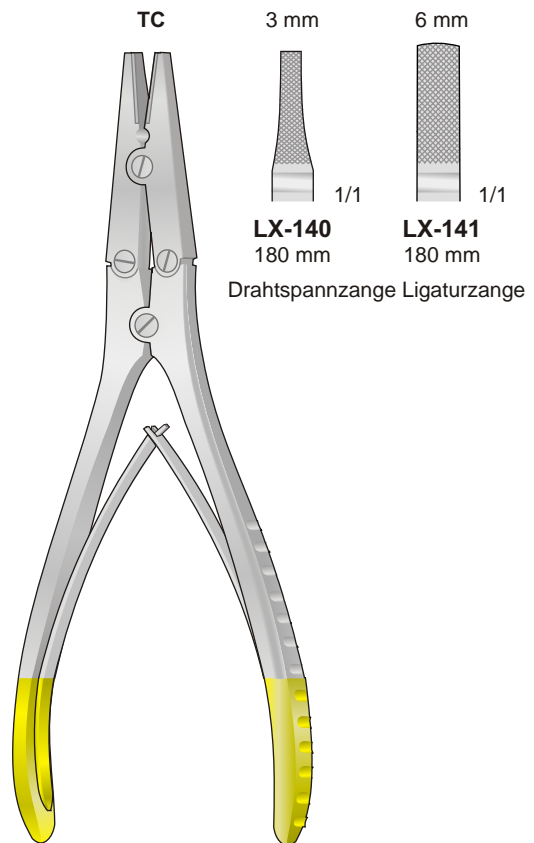

Extraction pliers  
for boring wires

Extraktionszangen  
für bohrdrähte

Pinces pour  
l'extraction des broches

Pinzas para extracción  
de hilo metálico

**LX-130**  
140 mm

**LX-131**  
180 mm

**LX-138/LX-139**