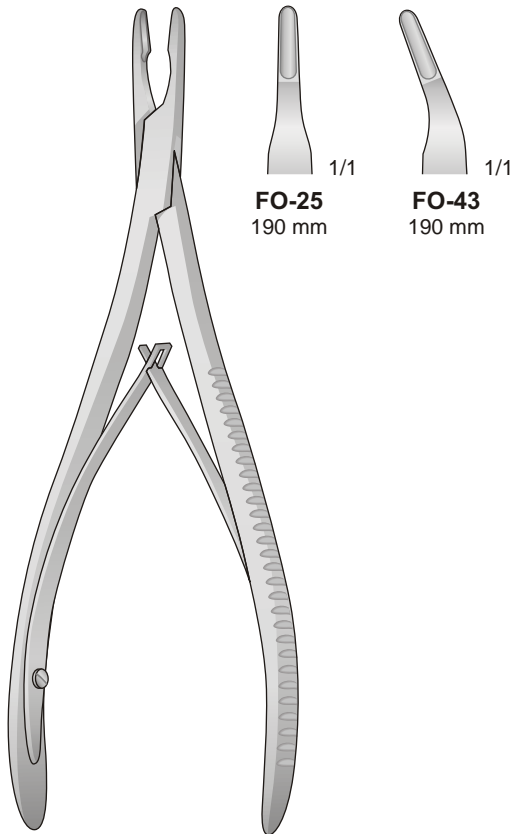

**MEAD  
FO-21  
165 mm**

**FRIEDMANN  
FO-16  
160 mm**

**LUER  
FO-18  
155 mm**

Pinze ossivore

Bone rongeurs

Hohlmeißelzangen

Pinces-gouges

Pinza-gubias

ALEXANDER  
**FO-27**  
 140 mm

JANSEN-LEUER  
**FO-10**  
 180 mm

LEMPERT  
**FO-25/FO-43**  
 190 mm

**FO-33**  
 175 mm

Fig.  
**R-18**

Pinze ossivore

Bone rongeurs

Hohlmeißelzangen