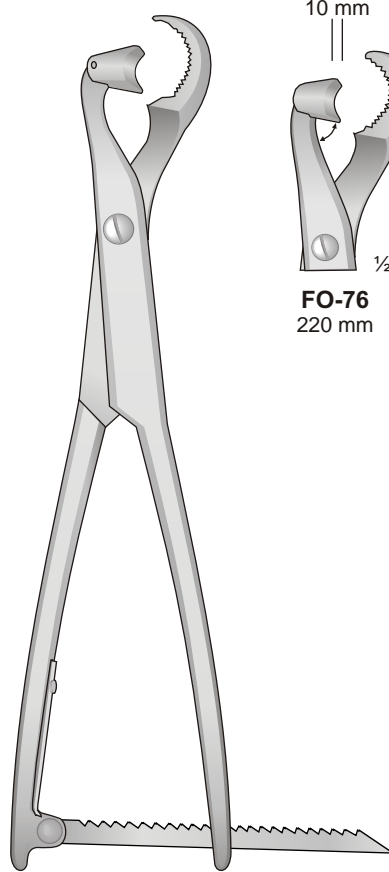

Bone holding forceps

Knochenhaltenzangen

Daviers porte os

Pinzas para huesos

FARABEU-F-LAMBOTTE  
**FO-52**  
250 mm

FARABEU  
**FO-51/FO-54**

LAMBOTTE  
**FO-44**  
265 mm

LAMBOTTE  
**FO-50/FO-53**  
330 mm

**FO-50**  
330 mm

**FO-78**  
215 mm

FIBULA  
**FO-93/FO-94**  
210 mm

**FO-94**  
210 mm

LEWIN  
**FO-69**  
180 mm

**FO-67**  
210 mm

Pinze riposizionatrici di osso - Repositionszangen  
Reposition forceps - Pinzas para la reducci3n de dedos