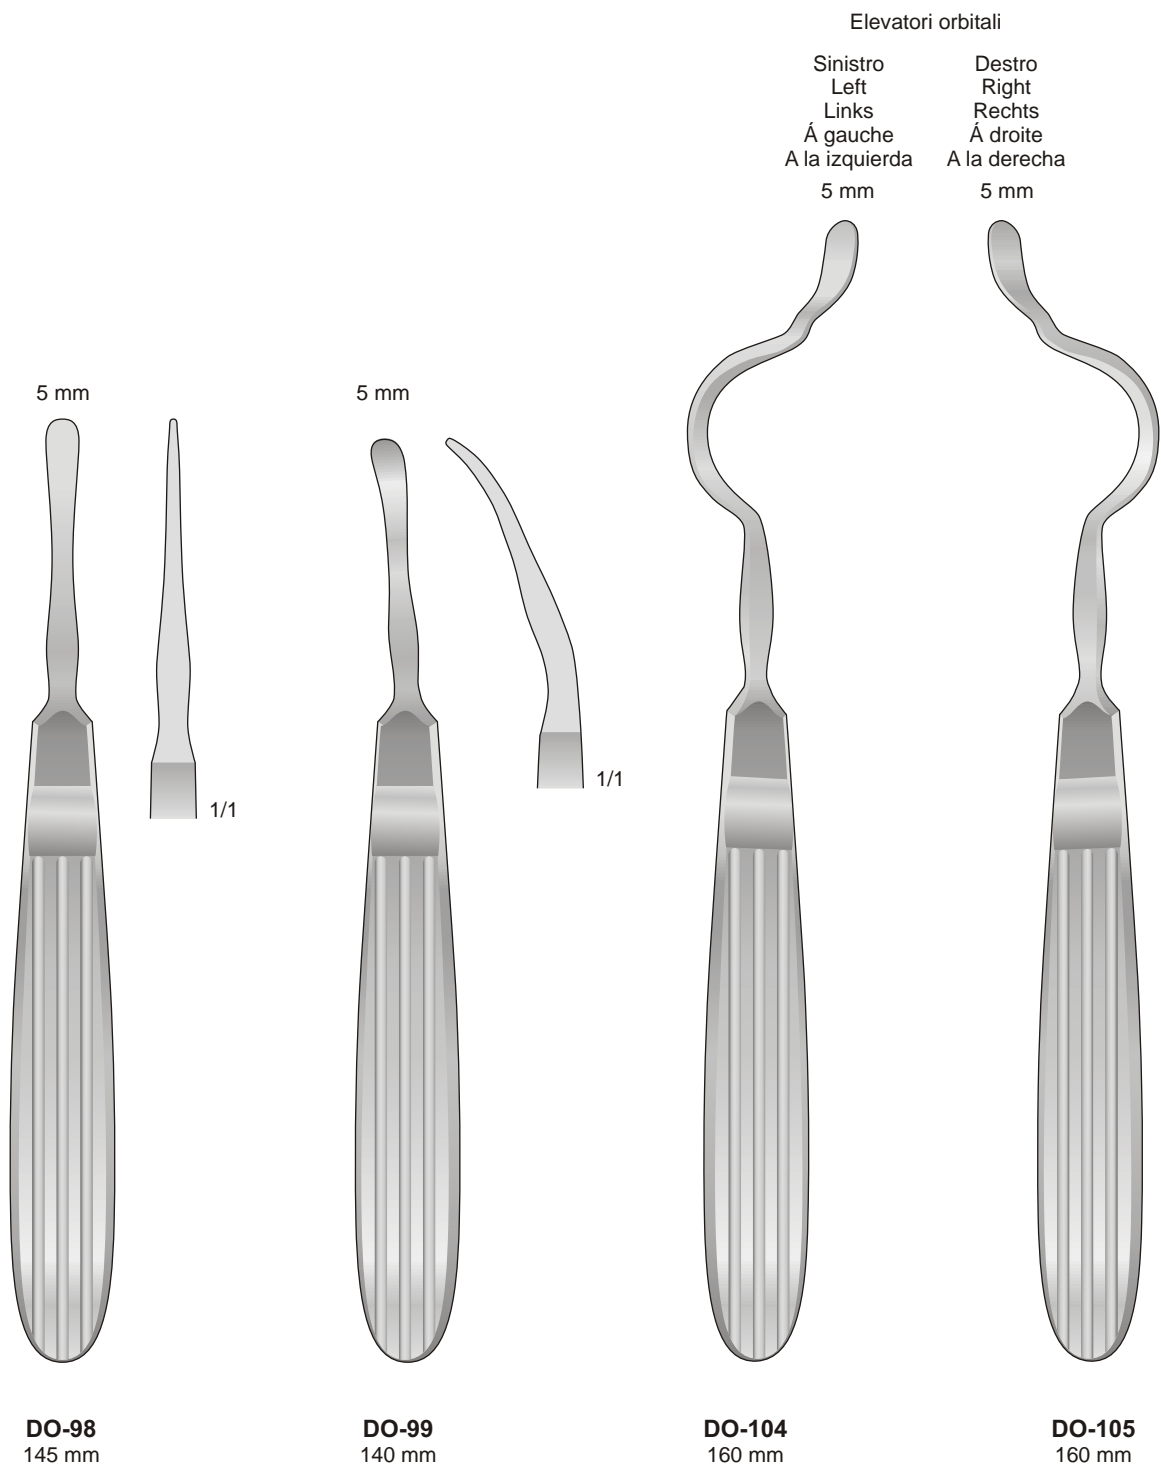

1/1

OLIVECRONA  
**KO-47** - 180mm  
**KO-48** - 240mm

1/1

1/1

OLIVECRONA  
**KO-49** - 195mm  
**KO-50** - 240mm

Elevatori

Elevators

Elevatorien

Elevateurs

Elevadores

Dissettori

Dissectors

Dissektoren

Dissecteurs

Disecadores

Nerve protectors

Periostotomi

Raspatories

Raspatorien

Rugines

Legras

**Elevatori**

**Elevators**

**Elevatorien**