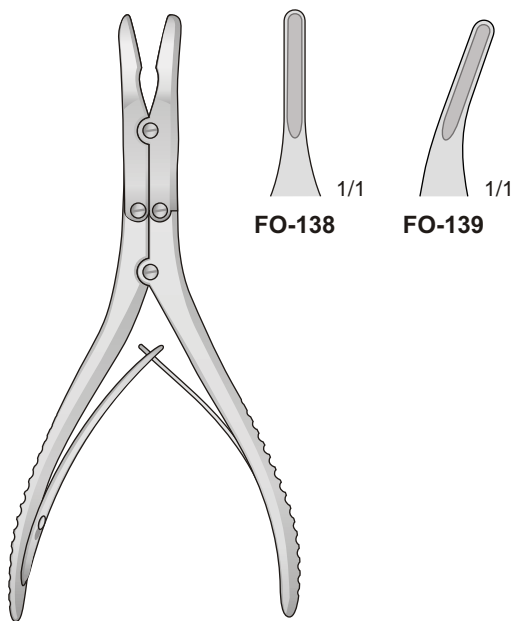

RUSKIN
FO-138/FO-139
150 mm