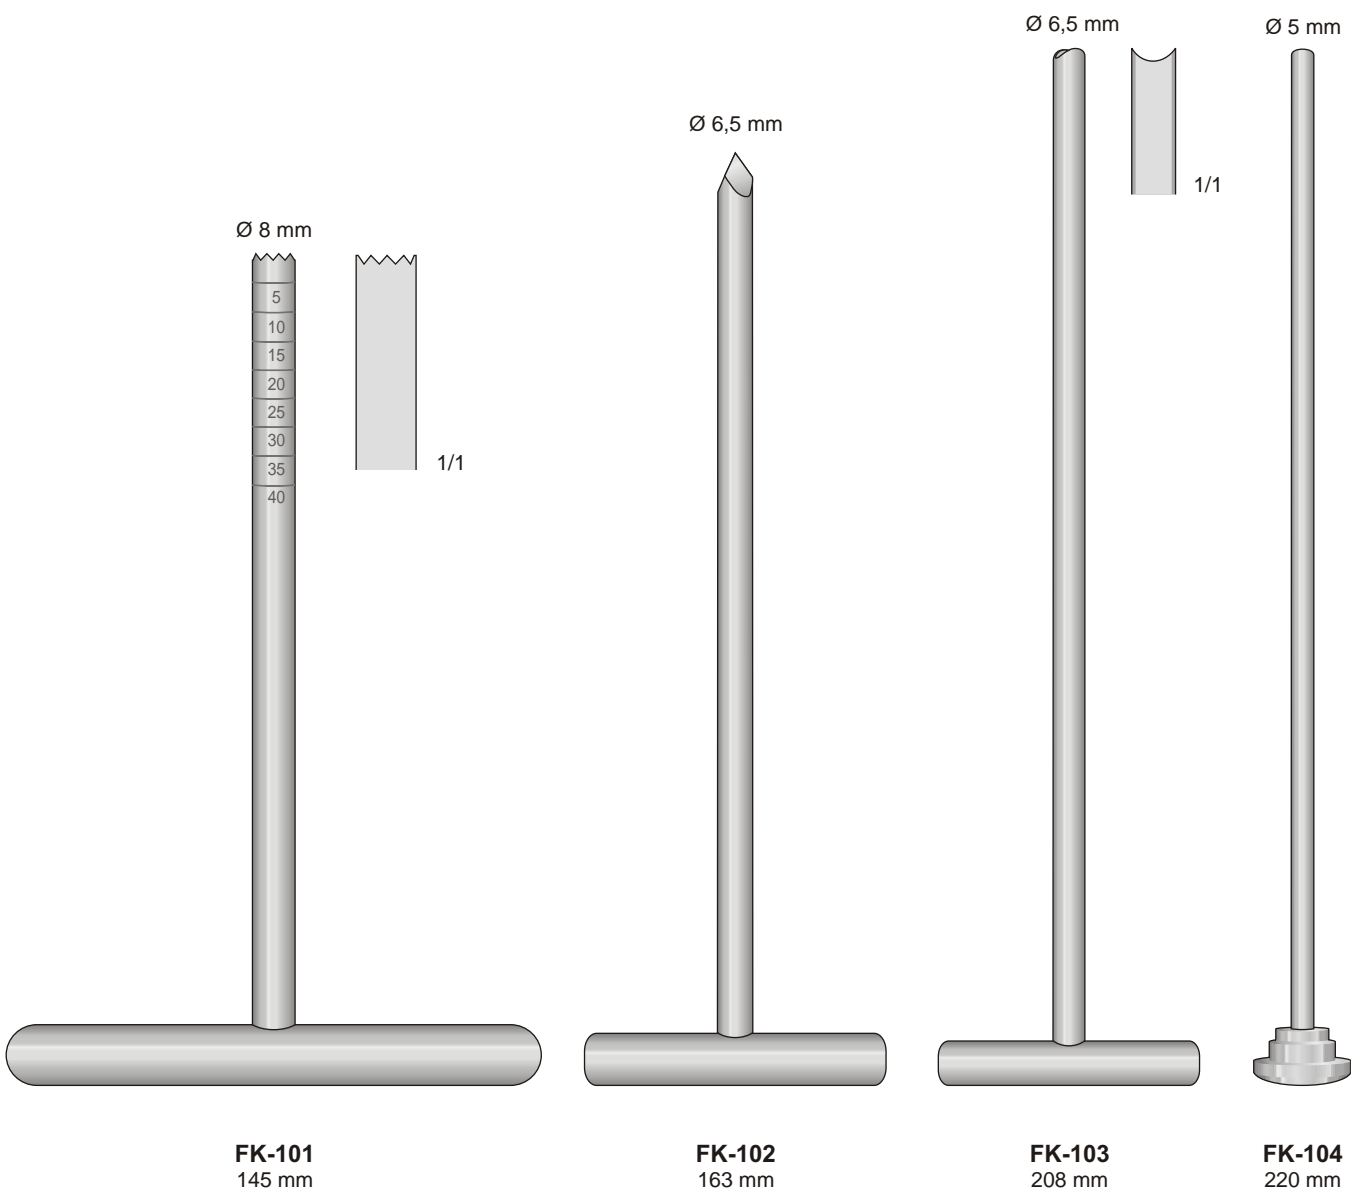

FK-100
Set completo di 4 pezzi
Set complete with 4 pieces
Kompletset mit 4 Teilen
Set complet avec 4 pièces
Set completo con 4 piezas