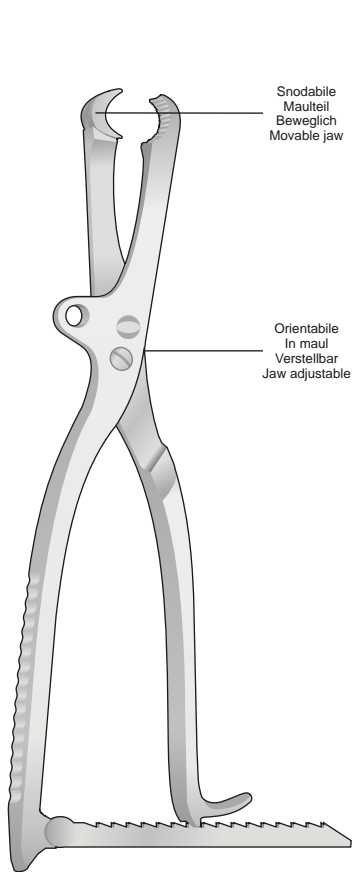

Bone holding forceps

Knochenhaltenzangen

Daviers porte os

Pinzas para huesos

FARABEU-F-LAMBOTTE  
**FO-52**  
250 mm

FARABEU  
**FO-51/FO-54**

LAMBOTTE  
**FO-44**  
265 mm

LAMBOTTE  
**FO-50/FO-53**  
330 mm