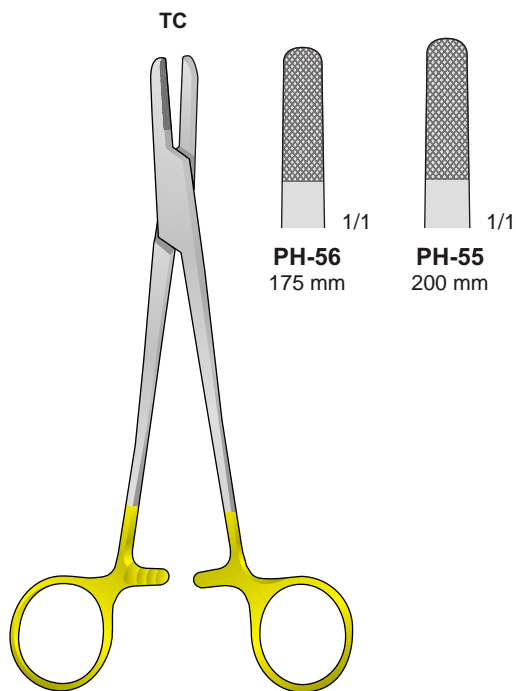

PH-55/PH-56