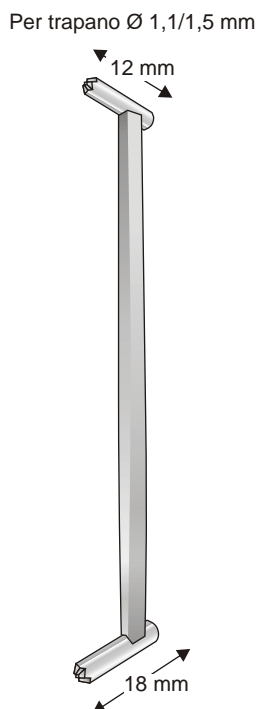

**LS-120**  
260 mm

**MANICO FERROZELL  
LS-242**  
125 mm

**LS-244**  
110 mm

**LS-240**  
80 mm

Centratori guida punte - Drill guides - Bohrbüchsen zu Knochenplatten - Guide méche

Centratori guida punte - Drill guides - Bohrbüchsen zu Knochenplatten - Guide méche