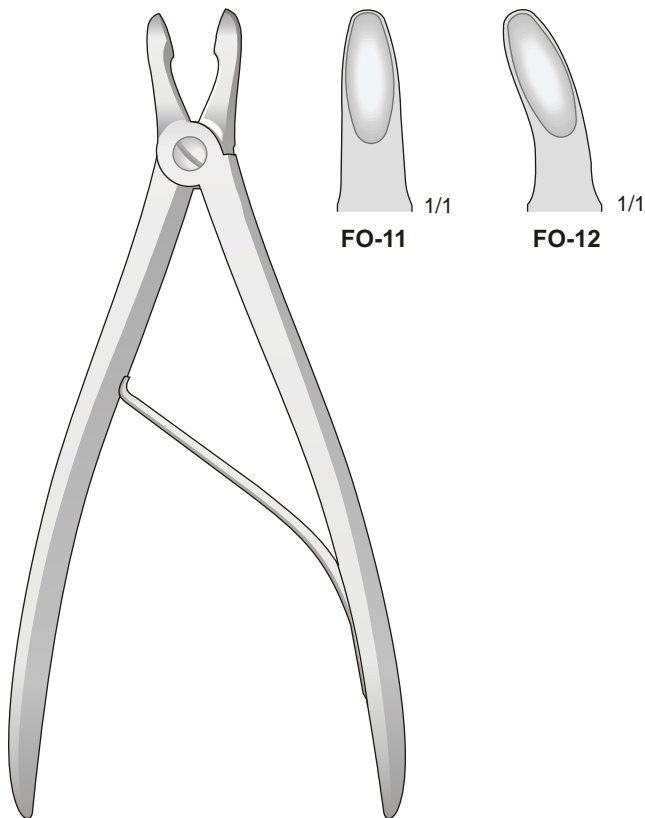

ALEXANDER  
**FO-27**  
 140 mm

JANSEN-LEUER  
**FO-10**  
 180 mm

LEMPERT  
**FO-25/FO-43**  
 190 mm

**FO-33**  
 175 mm

Fig.  
**R-18**

Pinze ossivore

Bone rongeurs

Hohlmeißelzangen

Pinces-gouges

Pinza-gubias

HARTMANN  
FO-14  
155 mm

JANSEN  
FO-37/FO-39  
170 mm

OLIVECRONA  
FO-45  
190 mm

CUSHING  
FO-11/FO-12  
190 mm

LUER-STILLE  
FO-13  
185 mm

Pinze ossivore