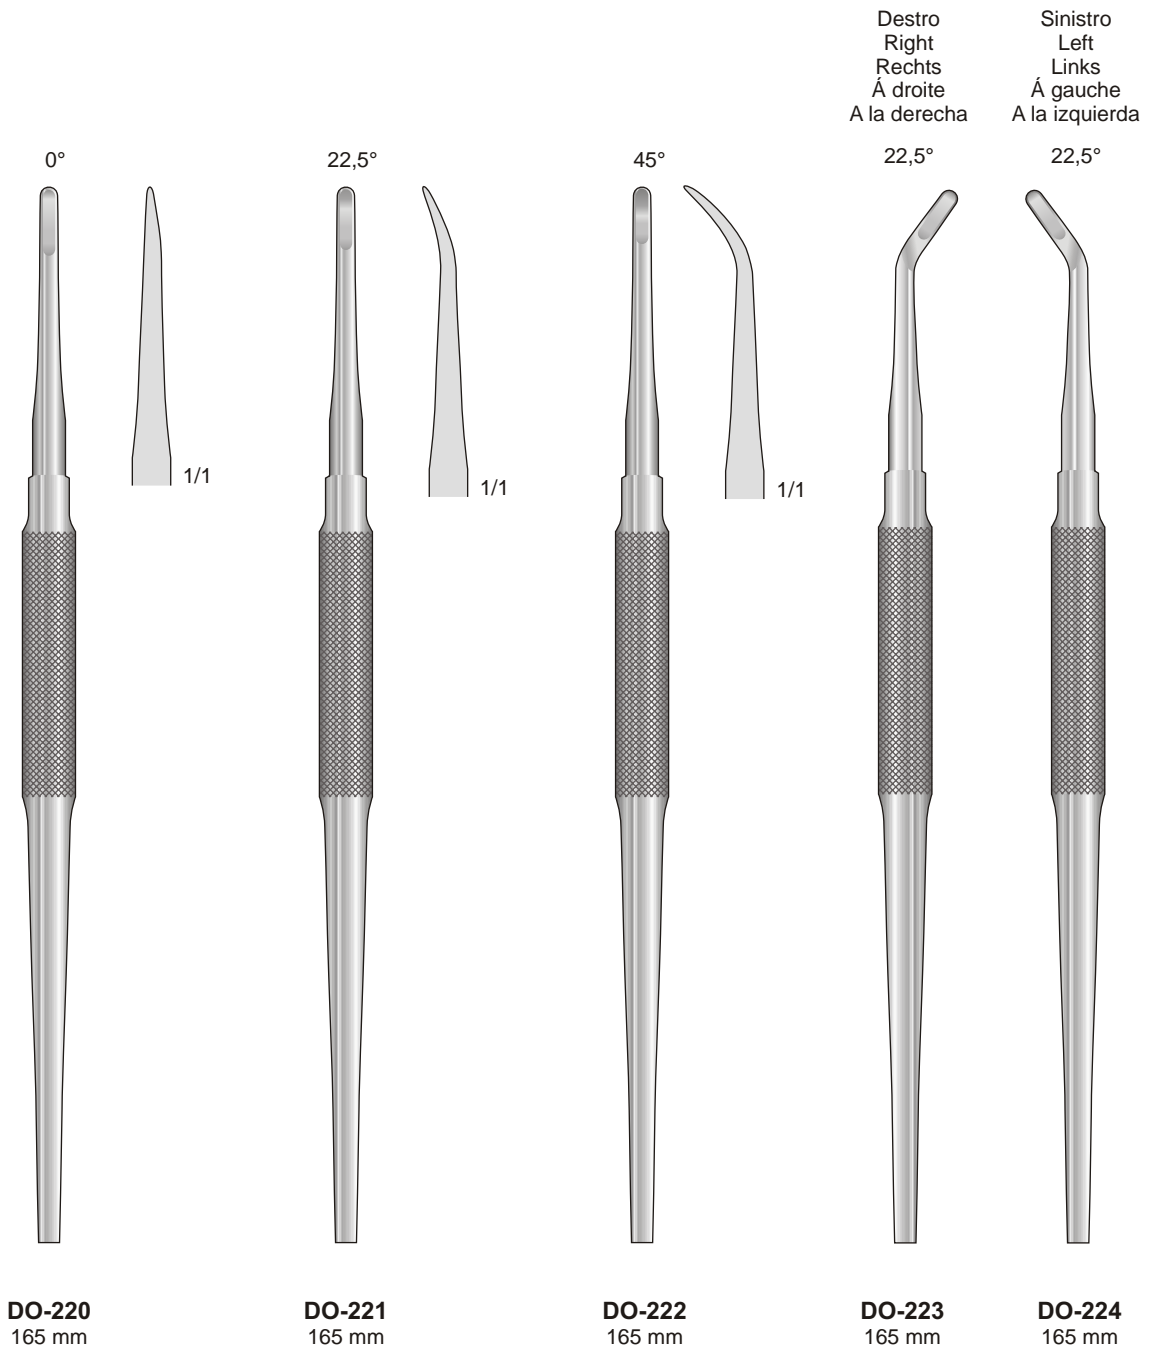

Nerve protectors