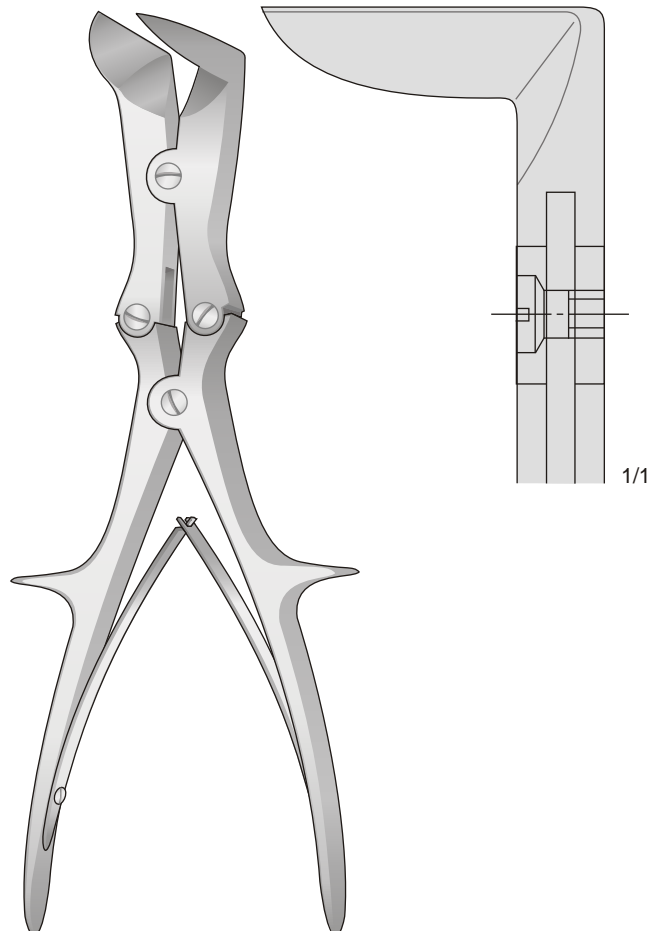

Pinze ossivore

Bone rongeurs

Hohlmeißelzangen

Pinces-gouges

Pinza-gubias

COLLIN  
LX-112  
195 mm

KEY-HORSLEY  
FO-40  
235 mm

LISTON-STILLE  
FO-158  
265 mm