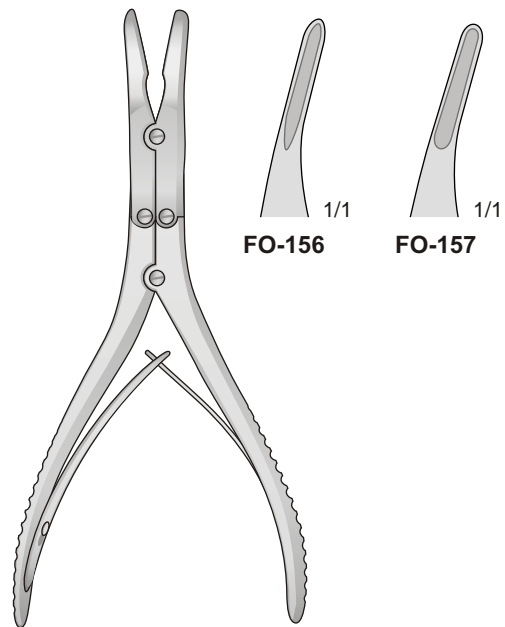

KLEINERT-KUTZ
FO-156/FO-157
155 mm