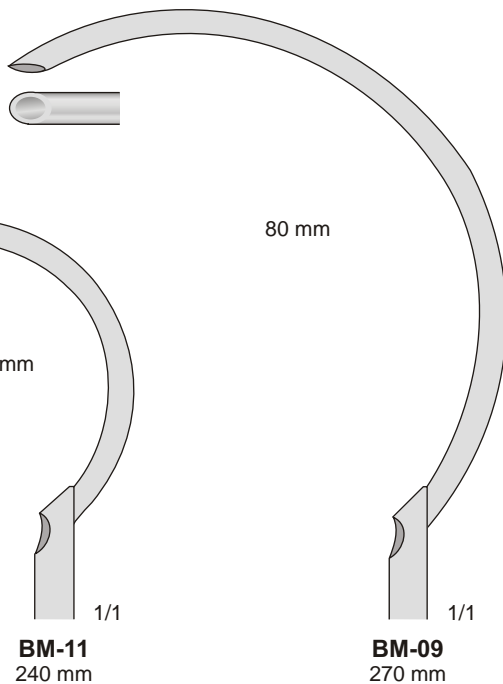

Aiguilles passe-fils

Agujas pasa hilos

**BM-12**  
275 mm

**BM-13**  
285 mm

**BM-14**  
295 mm

DEMEL  
BM-12/BM-14

**BM-10**  
225 mm

**BM-11**  
240 mm