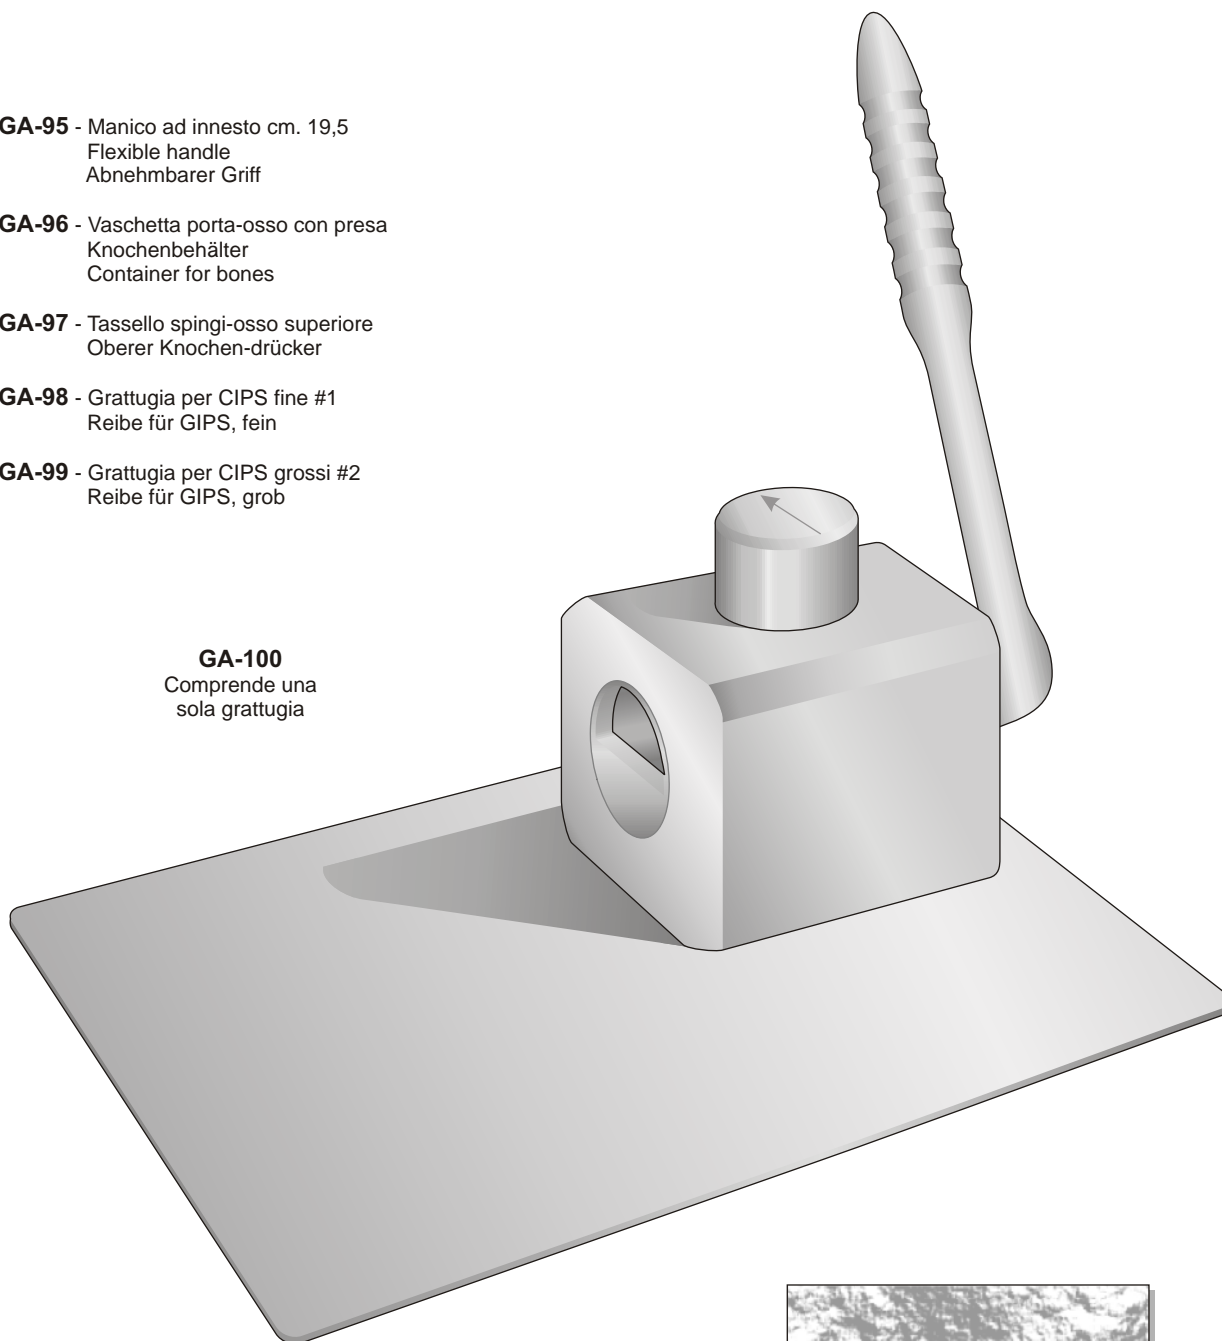

Bone cutters
Macina osso

1. **GA-95** - Manico ad innesto cm. 19,5
   Flexible handle
   Abnehmbarer Griff
2. **GA-96** - Vaschetta porta-osso con presa
   Knochenbehälter
   Container for bones
3. **GA-97** - Tassello spingi-osso superiore
   Oberer Knochen-drücker
4. **GA-98** - Grattugia per CIPS fine #1
   Reibe für GIPS, fein
5. **GA-99** - Grattugia per CIPS grossi #2
   Reibe für GIPS, grob

GA-100
Comprende una
sola grattugia