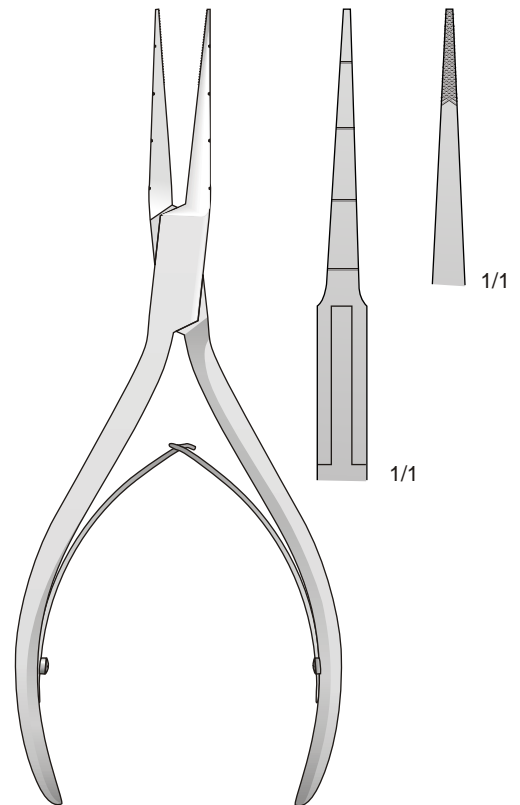

Pinces pour  
l'extraction des broches

Pinzas para extracción  
de hilo metálico

**LX-135**  
175 mm

**LX-136**  
165 mm

**LX-134**  
160 mm

**LX-137**  
200 mm

**DP-96**  
150 mm

Pinze per estrazione  
fili metallici