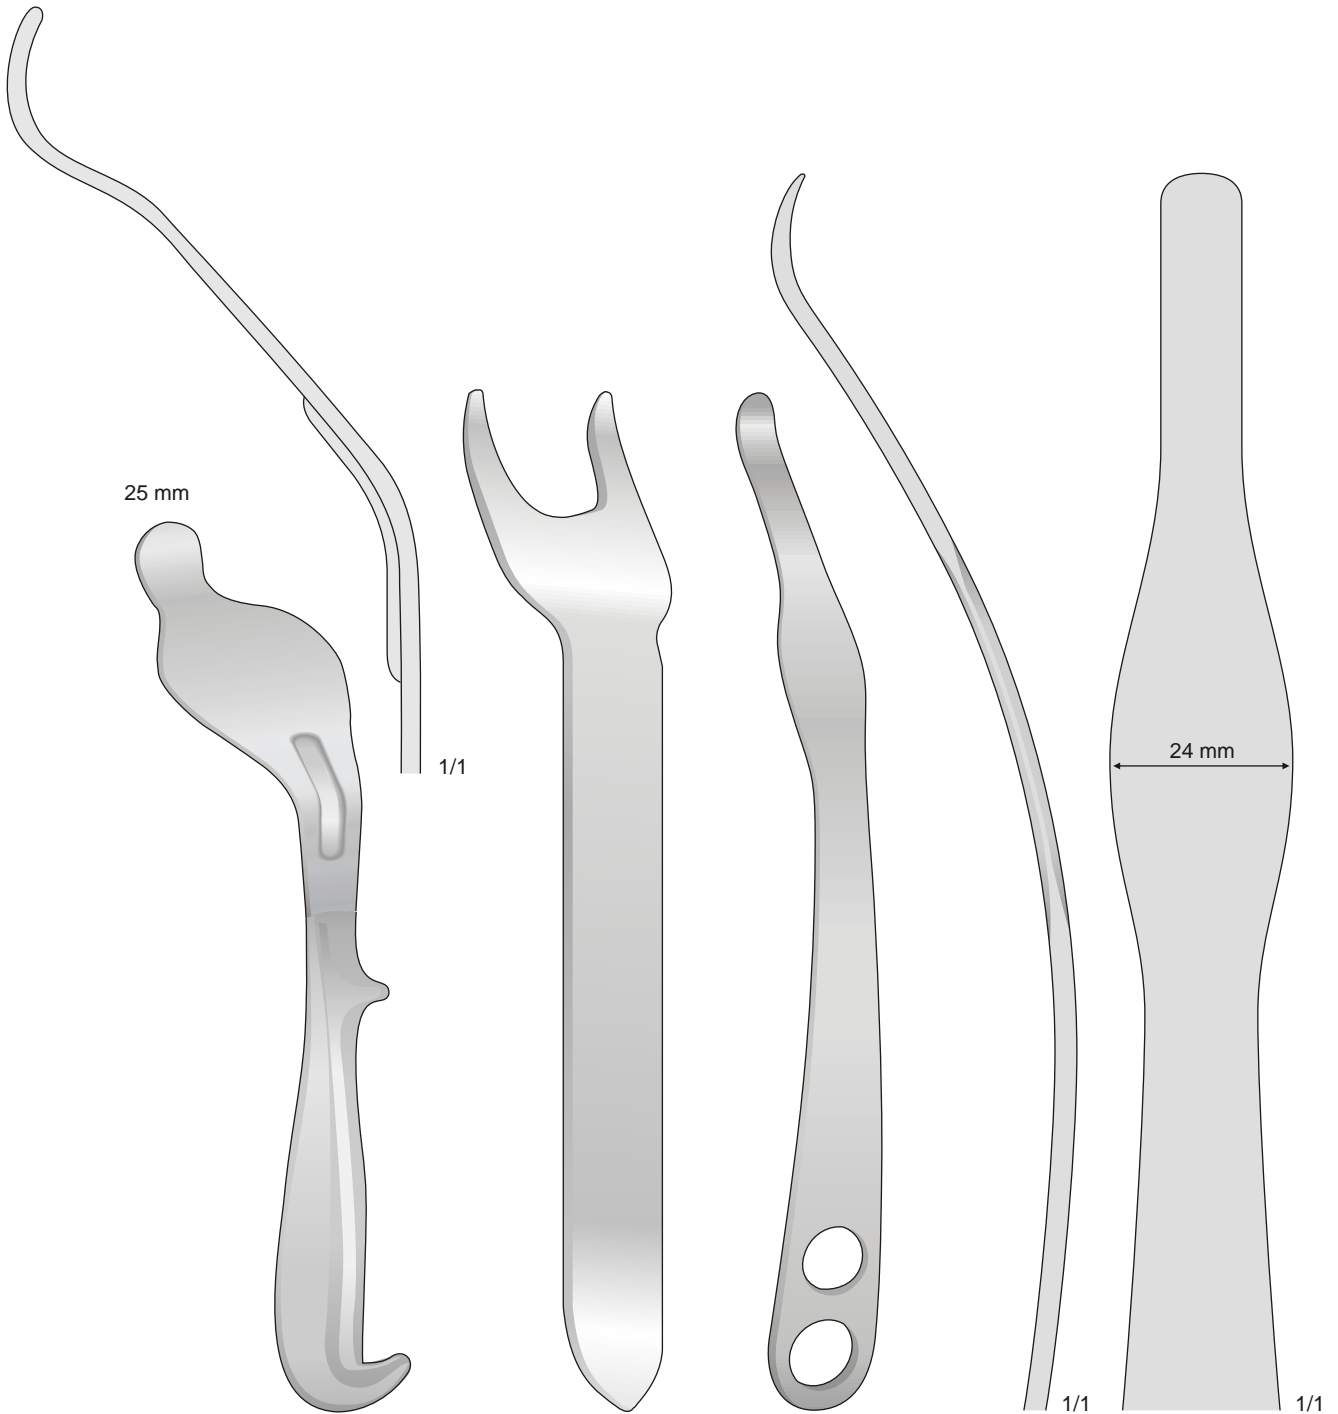

SCHUMACHER mod. WAGNER  
**FK-58**  
345 mm

SCHUMACHER  
**FK-59**  
285 mm

Elevatori

Elevators

Elevatoren

Elevateurs

Elevadores

**BENNETT**  
**FK-176** 43 mm  
**FK-179** 60 mm  
240 mm