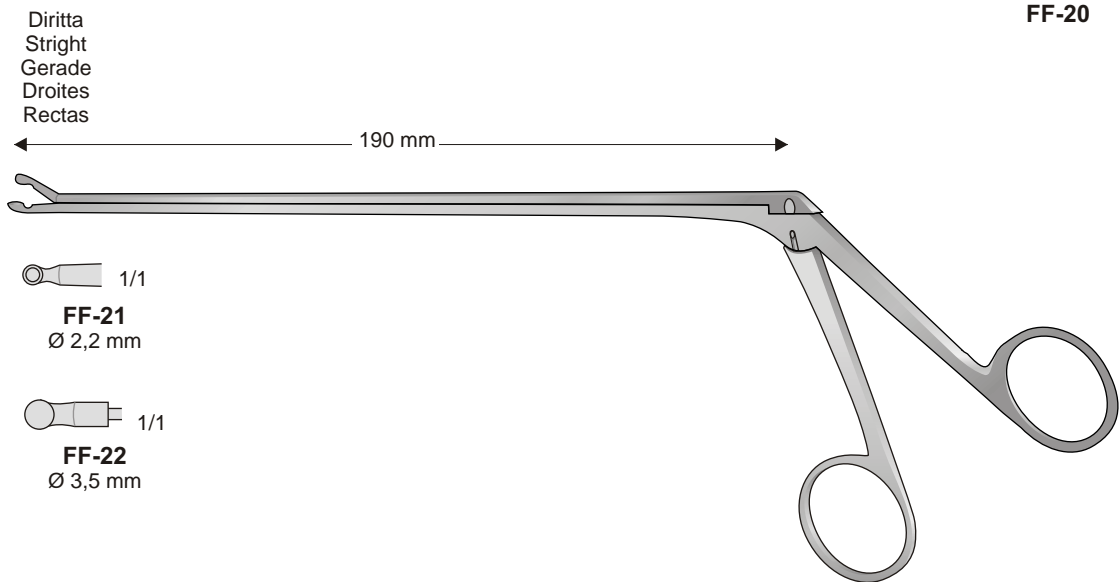

OLDBERG
FF-20