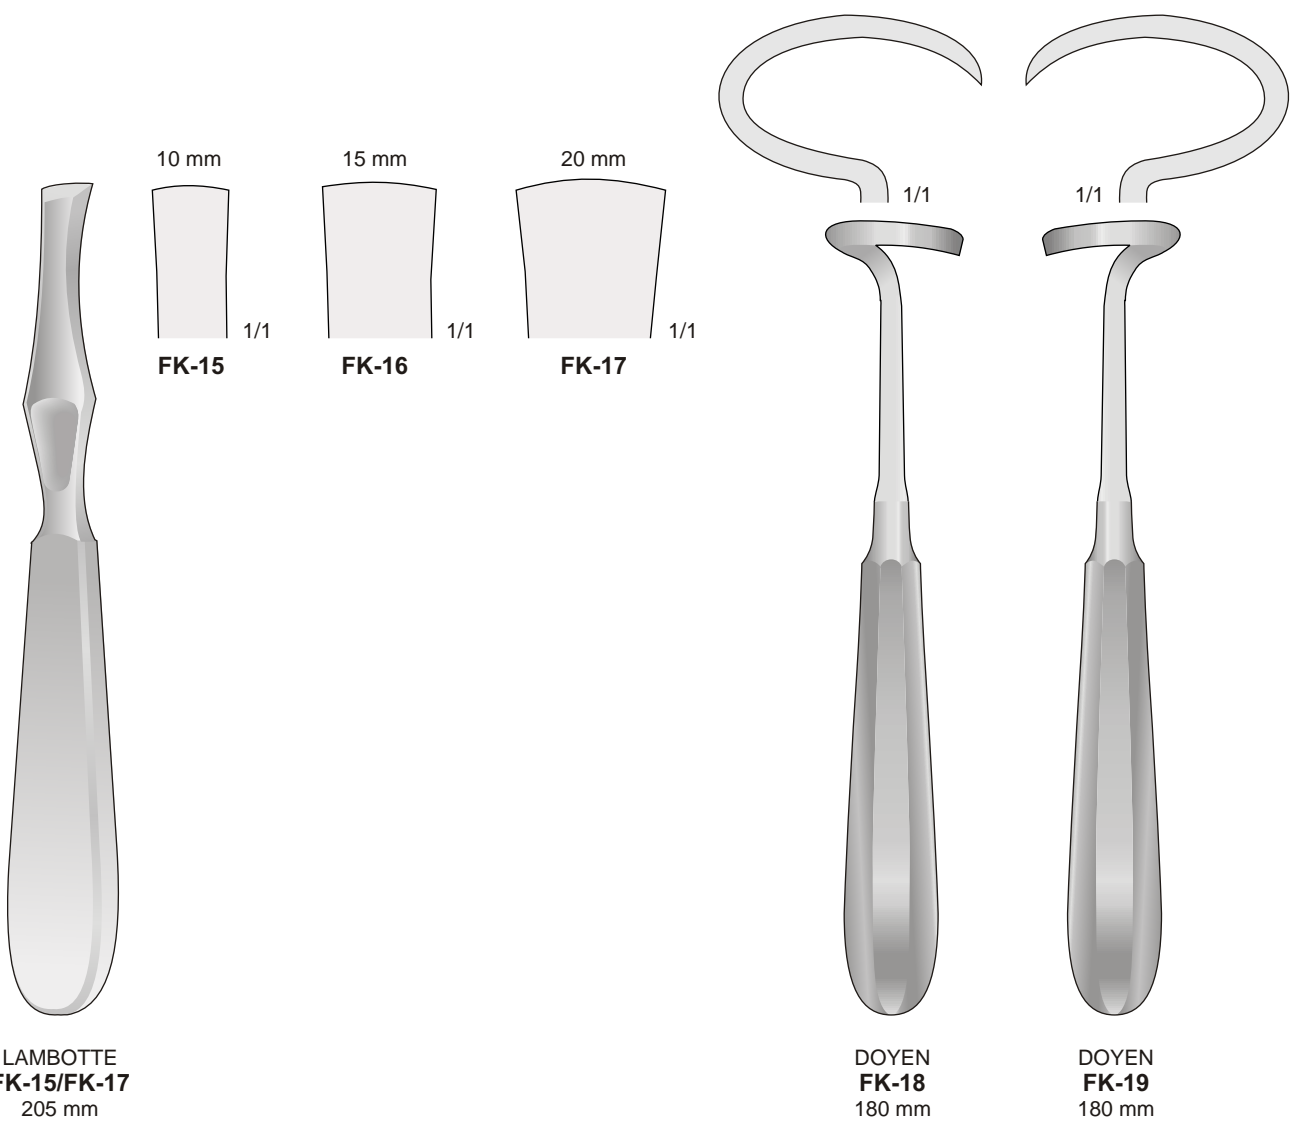

**LANGENBECK  
FK-257**  
180 mm

Sinus  
Hipophisectomia

Sinus and  
Hypophisectomy

Sinus und  
Hypophisectomie

Elevation e dissezion  
de apofisi zigomatica

**FK-40**  
190 mm

**FK-41**  
230 mm

**FK-42**  
230 mm

**FK-43**  
230 mm

**FK-44**  
230 mm

SEMB  
FK-40/FK-44

Con manico Ferrozell  
With Ferrozell handle  
Mit Ferrozellgriff  
Avec poignée en Ferrozell  
Con mango de Ferrozell

**FK-234**  
180 mm

**FK-230**  
190 mm