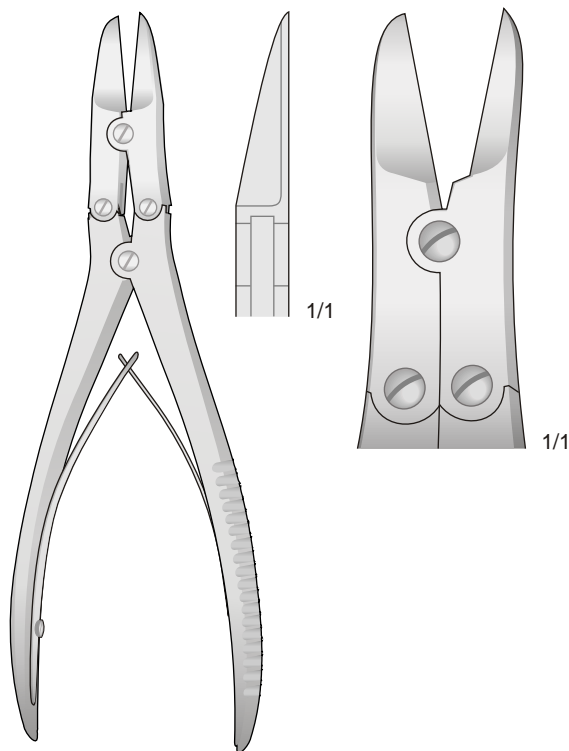

LISTON  
LX-116  
200 mm

FO-106  
275 mm

RUSKIN-LISTON  
FO-178  
190 mm

**Knochenhaltezangen**

**Bone Holding Forceps**

**Pinze per osso**

**Pinza para hueso**

**Daviers porte-os**