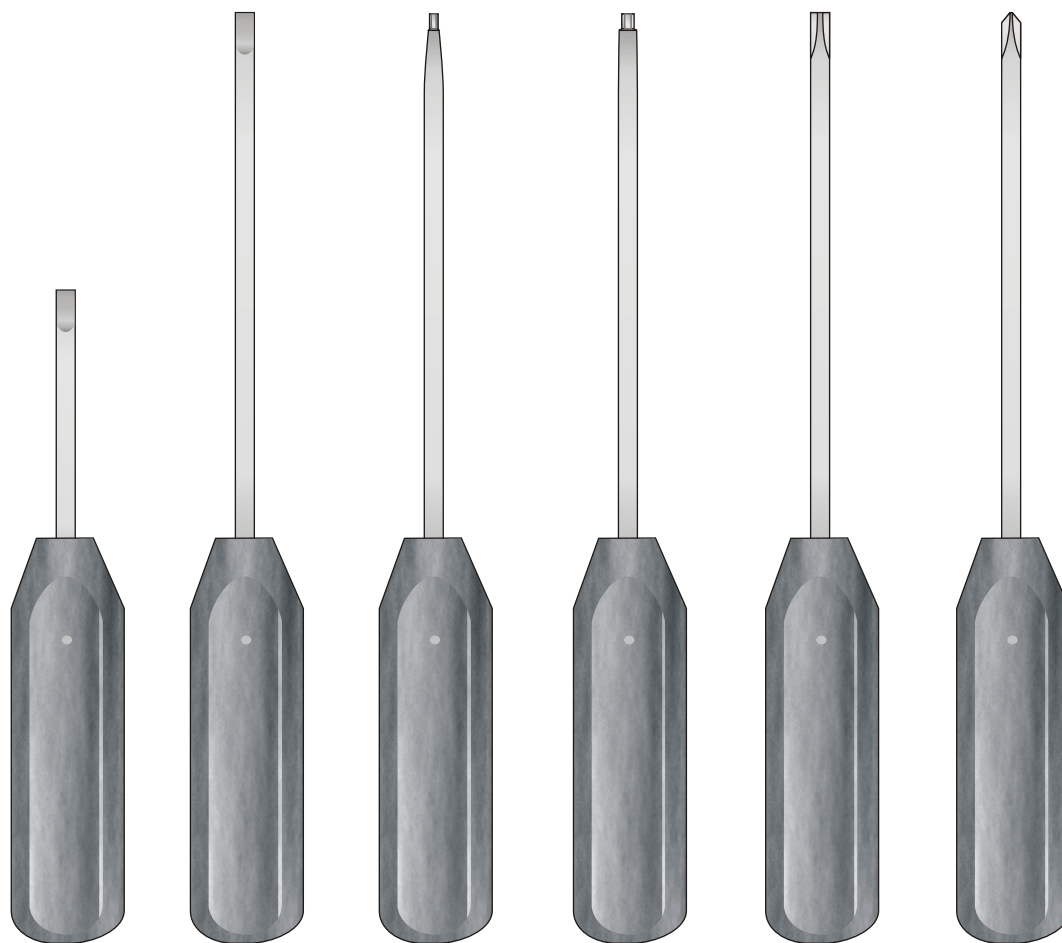

**LS-231**  
32 mm

**LS-320**  
145 mm

Max. Ø 6,3 mm

**UNIVERSAL  
LS-235**  
75 mm

**LS-330**

Scatola con set giraviti - Completo  
Box with screws driver - Complete  
Schraubenzieher, Set mit Etui - Komplett  
Jeu de tournevis, en boîte - Complet  
Set destornilladores - Completos

Solo scatola

**LS-329**  
200x100x40 mm

Cacciaviti

Screw drivers

Schraubendreher

Tourne-vis

Destornilladores

Giraviti - Screws driver - Schraubenzieher - Jeu de tournevis - Destornilladores

**LS-310**  
170 mm

**LANE LS-311**  
250 mm

**LS-312**  
250 mm

**LS-313**  
250 mm

**LS-314**  
250 mm

**PHILIPS LS-315**  
250 mm

Giraviti - Screws driver - Schraubenzieher - Jeu de tournevis - Destornilladores