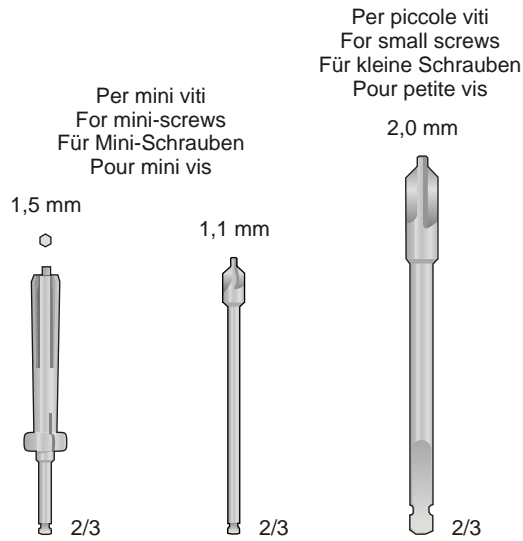

LS-48

LS-49

LS-50

**LS-135**  
55 mm

**LS-136**  
55 mm

**LS-137**  
70 mm

Per viti malleolari  
For malleolar screws  
Für Malleolarschrauben  
Pour vis à malléole

**LS-138**  
120 mm