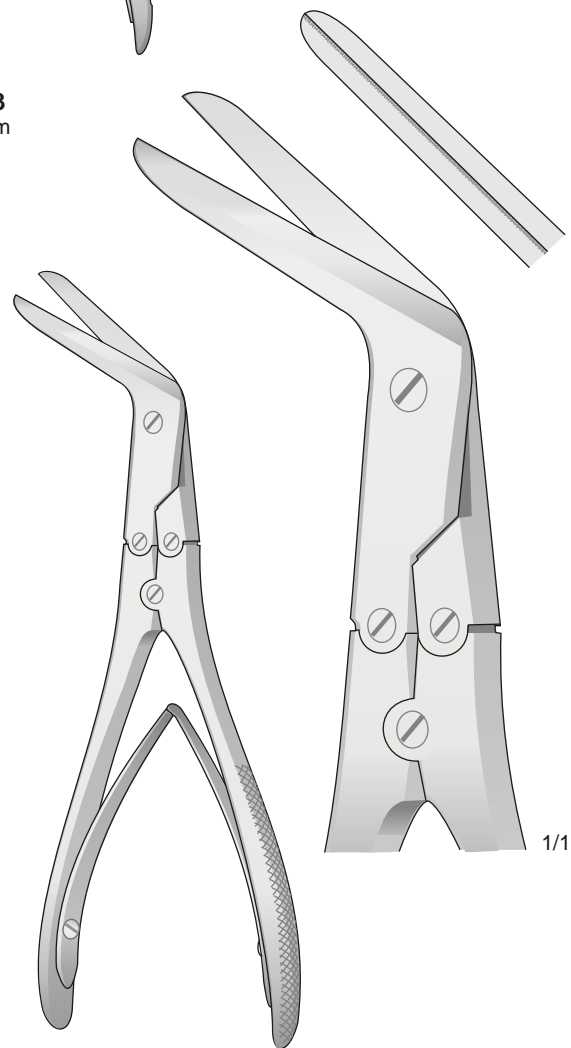

Wellcare Surgicals Ltd, Norway  
Lervigsveien 16  
4014 Stavanger  
Norway

+47 48356487

**FG-110**  
195 mm

**FO-63**  
160 mm

1/1

**FG-40**  
230 mm

1/1

**KILLIAN**  
**FO-143**  
210 mm