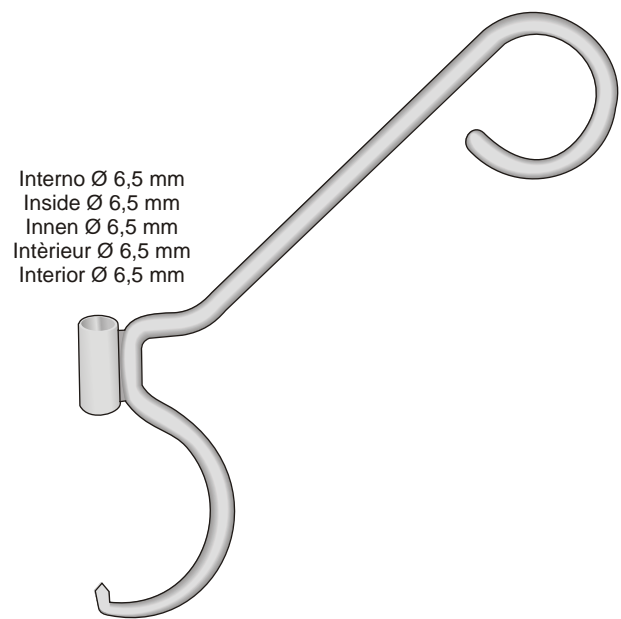

Interno Ø 6,5 mm
Inside Ø 6,5 mm
Innen Ø 6,5 mm
Intérieur Ø 6,5 mm
Interior Ø 6,5 mm

LS-112