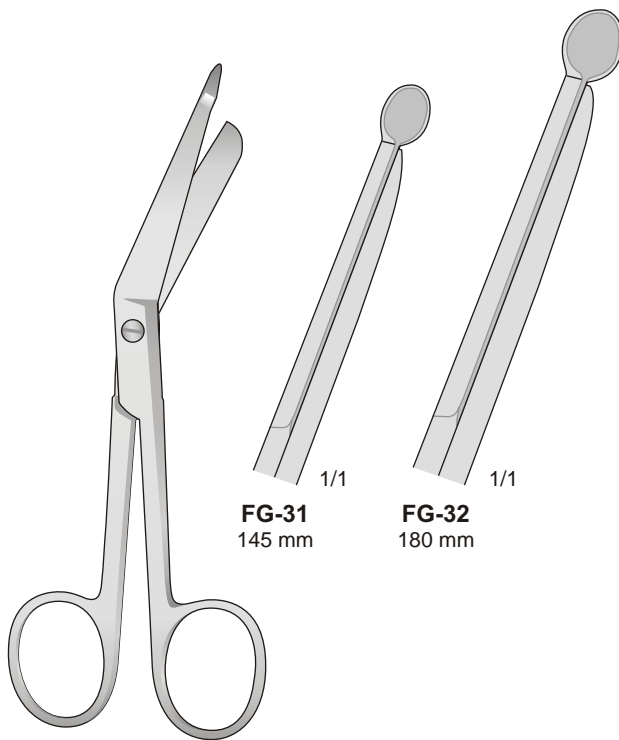

LISTER
FG-31/FG-32