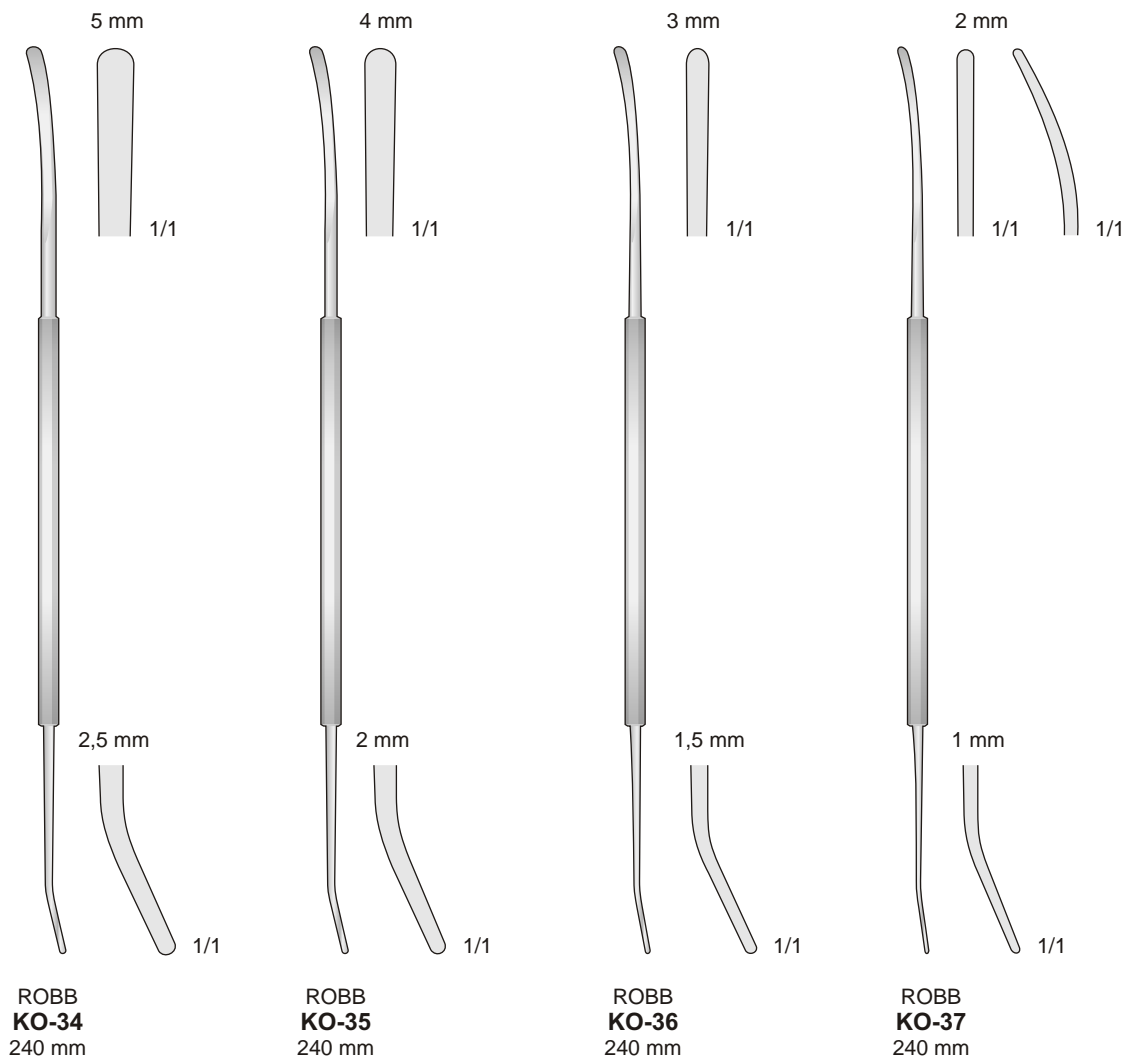

Elevatori

Elevators

Elevatorien

Elevateurs

Elevadores