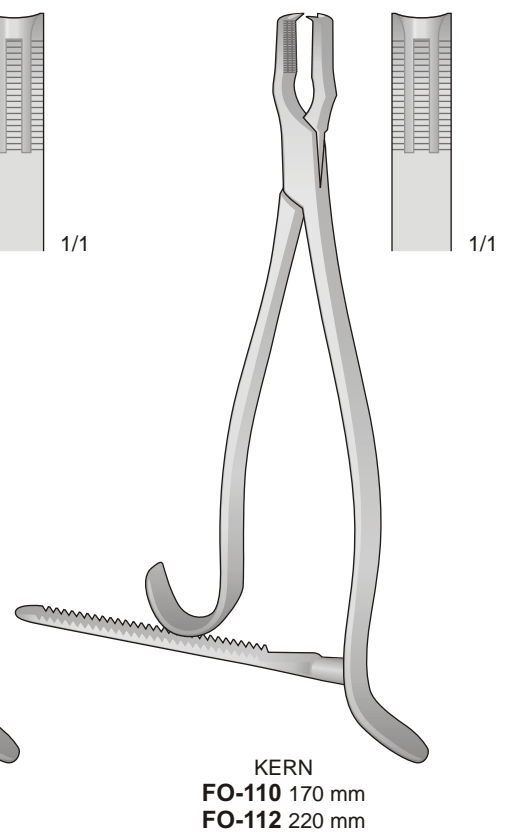

ULRICH  
**FO-62/FO-105**  
260 mm

Pinza per cartilagine

DINGMANN  
FO-130

DINGMANN MODIF.  
FO-131

DINGMANN  
FO-130/FO-131  
190 mm

FO-134  
185 mm

MARTIN  
FO-133  
200 mm

GERSTER  
FO-96