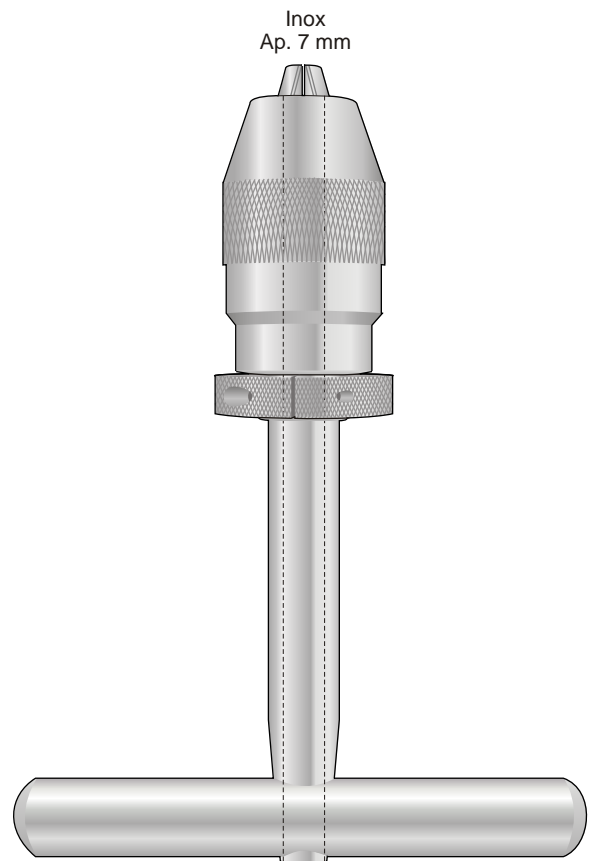

Inox
Ap. 7 mm

LS-234
135 mm