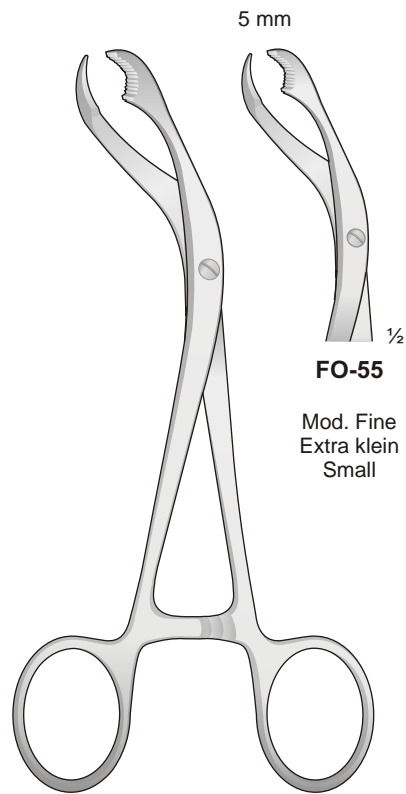

Pinza con cremagliera  
Forceps with ratchet fixation

**FO-47**  
140 mm

**FO-48**  
170 mm

**FO-49**  
235 mm

VERBRUGGE  
FO-56/FO-57

VERBRUGGE  
FO-55  
175 mm

Autocentrante con blocco  
Selbstzentrierend mit gewindesperre  
Self-centering bone holding forceps with thread lock