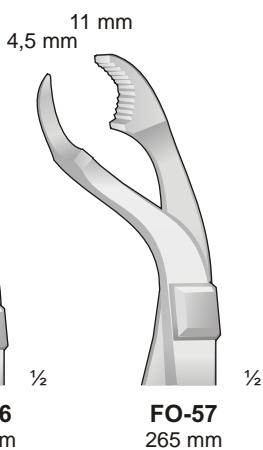

**FO-79**  
140 mm

**FO-66**  
135 mm

**REILL**  
**FO-64**  
170 mm

**FO-68**  
200 mm

**FO-81**  
210 mm

PATELLA  
**FO-46**  
185 mm

Pinza con regolazione  
Forceps with thread fixation

Pinza con regolazione  
Forceps with thread fixation

Pinza con cremagliera  
Forceps with ratchet fixation

**FO-47**  
140 mm

**FO-48**  
170 mm

**FO-49**  
235 mm

VERBRUGGE  
FO-56/FO-57

VERBRUGGE  
FO-55  
175 mm

Autocentrante con blocco  
Selbstzentrierend mit gewindesperre  
Self-centering bone holding forceps with thread lock