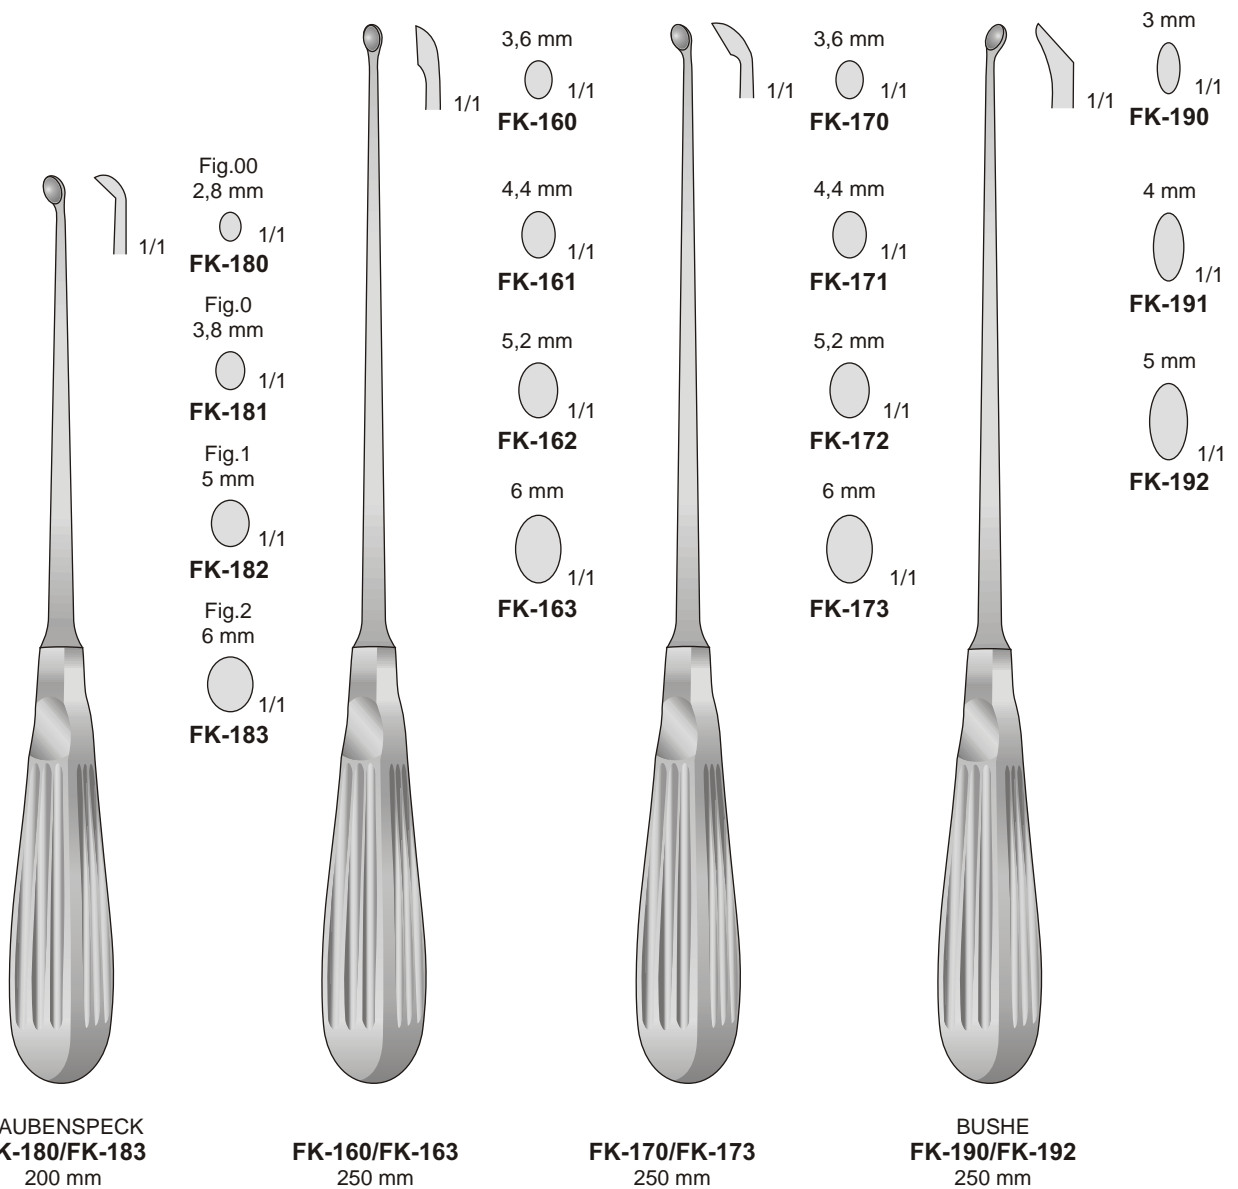

SIMON  
FK-147/FK-149  
235 mm

SIMON  
FK-140/FK-145  
240 mm

SCHRÖDER  
FK-150/FK-155  
310 mm

CASPAR  
FK-211/FK-213  
220 mm

CASPAR  
FK-221/FK-223  
220 mm

FK-201/FK-204  
270 mm

TESSIER  
FL-198  
220 mm